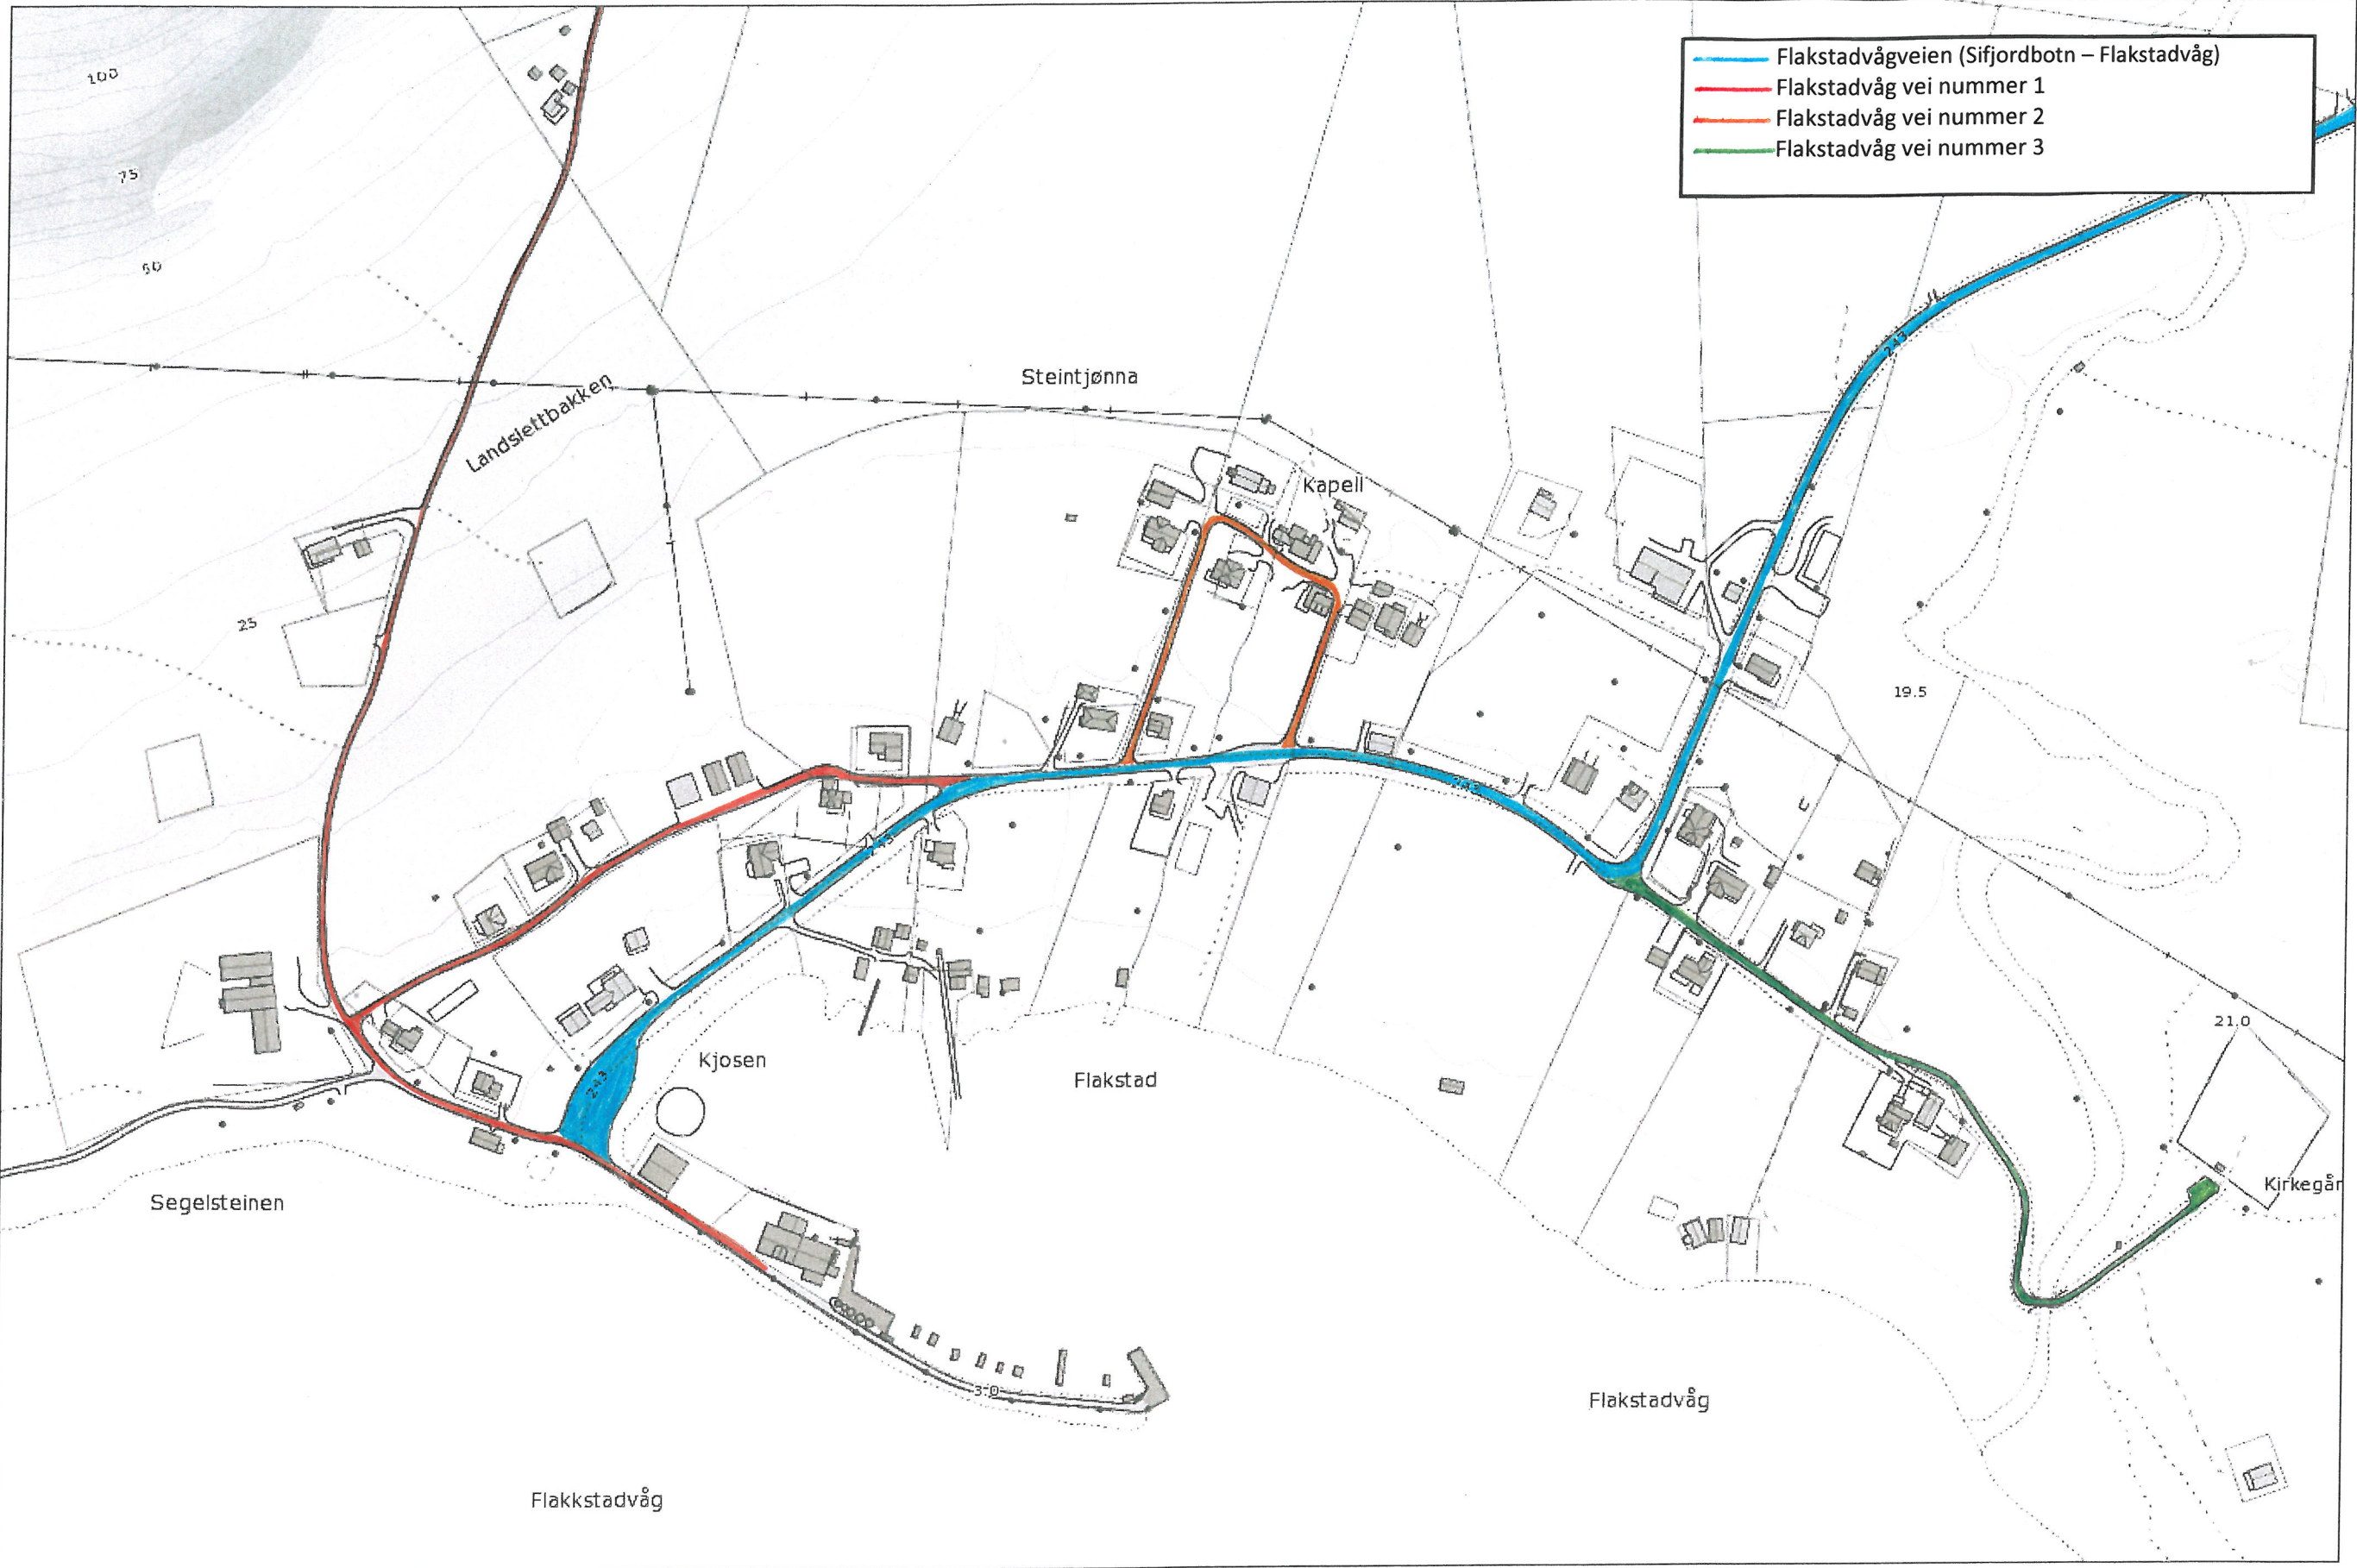

FLAKSTADVÅG

Målestokk: 1:2 848

FLAKSTADVÅG

Målestokk: 1:2 848

FLAKSTADVÅG

Målestokk: 1:2 848