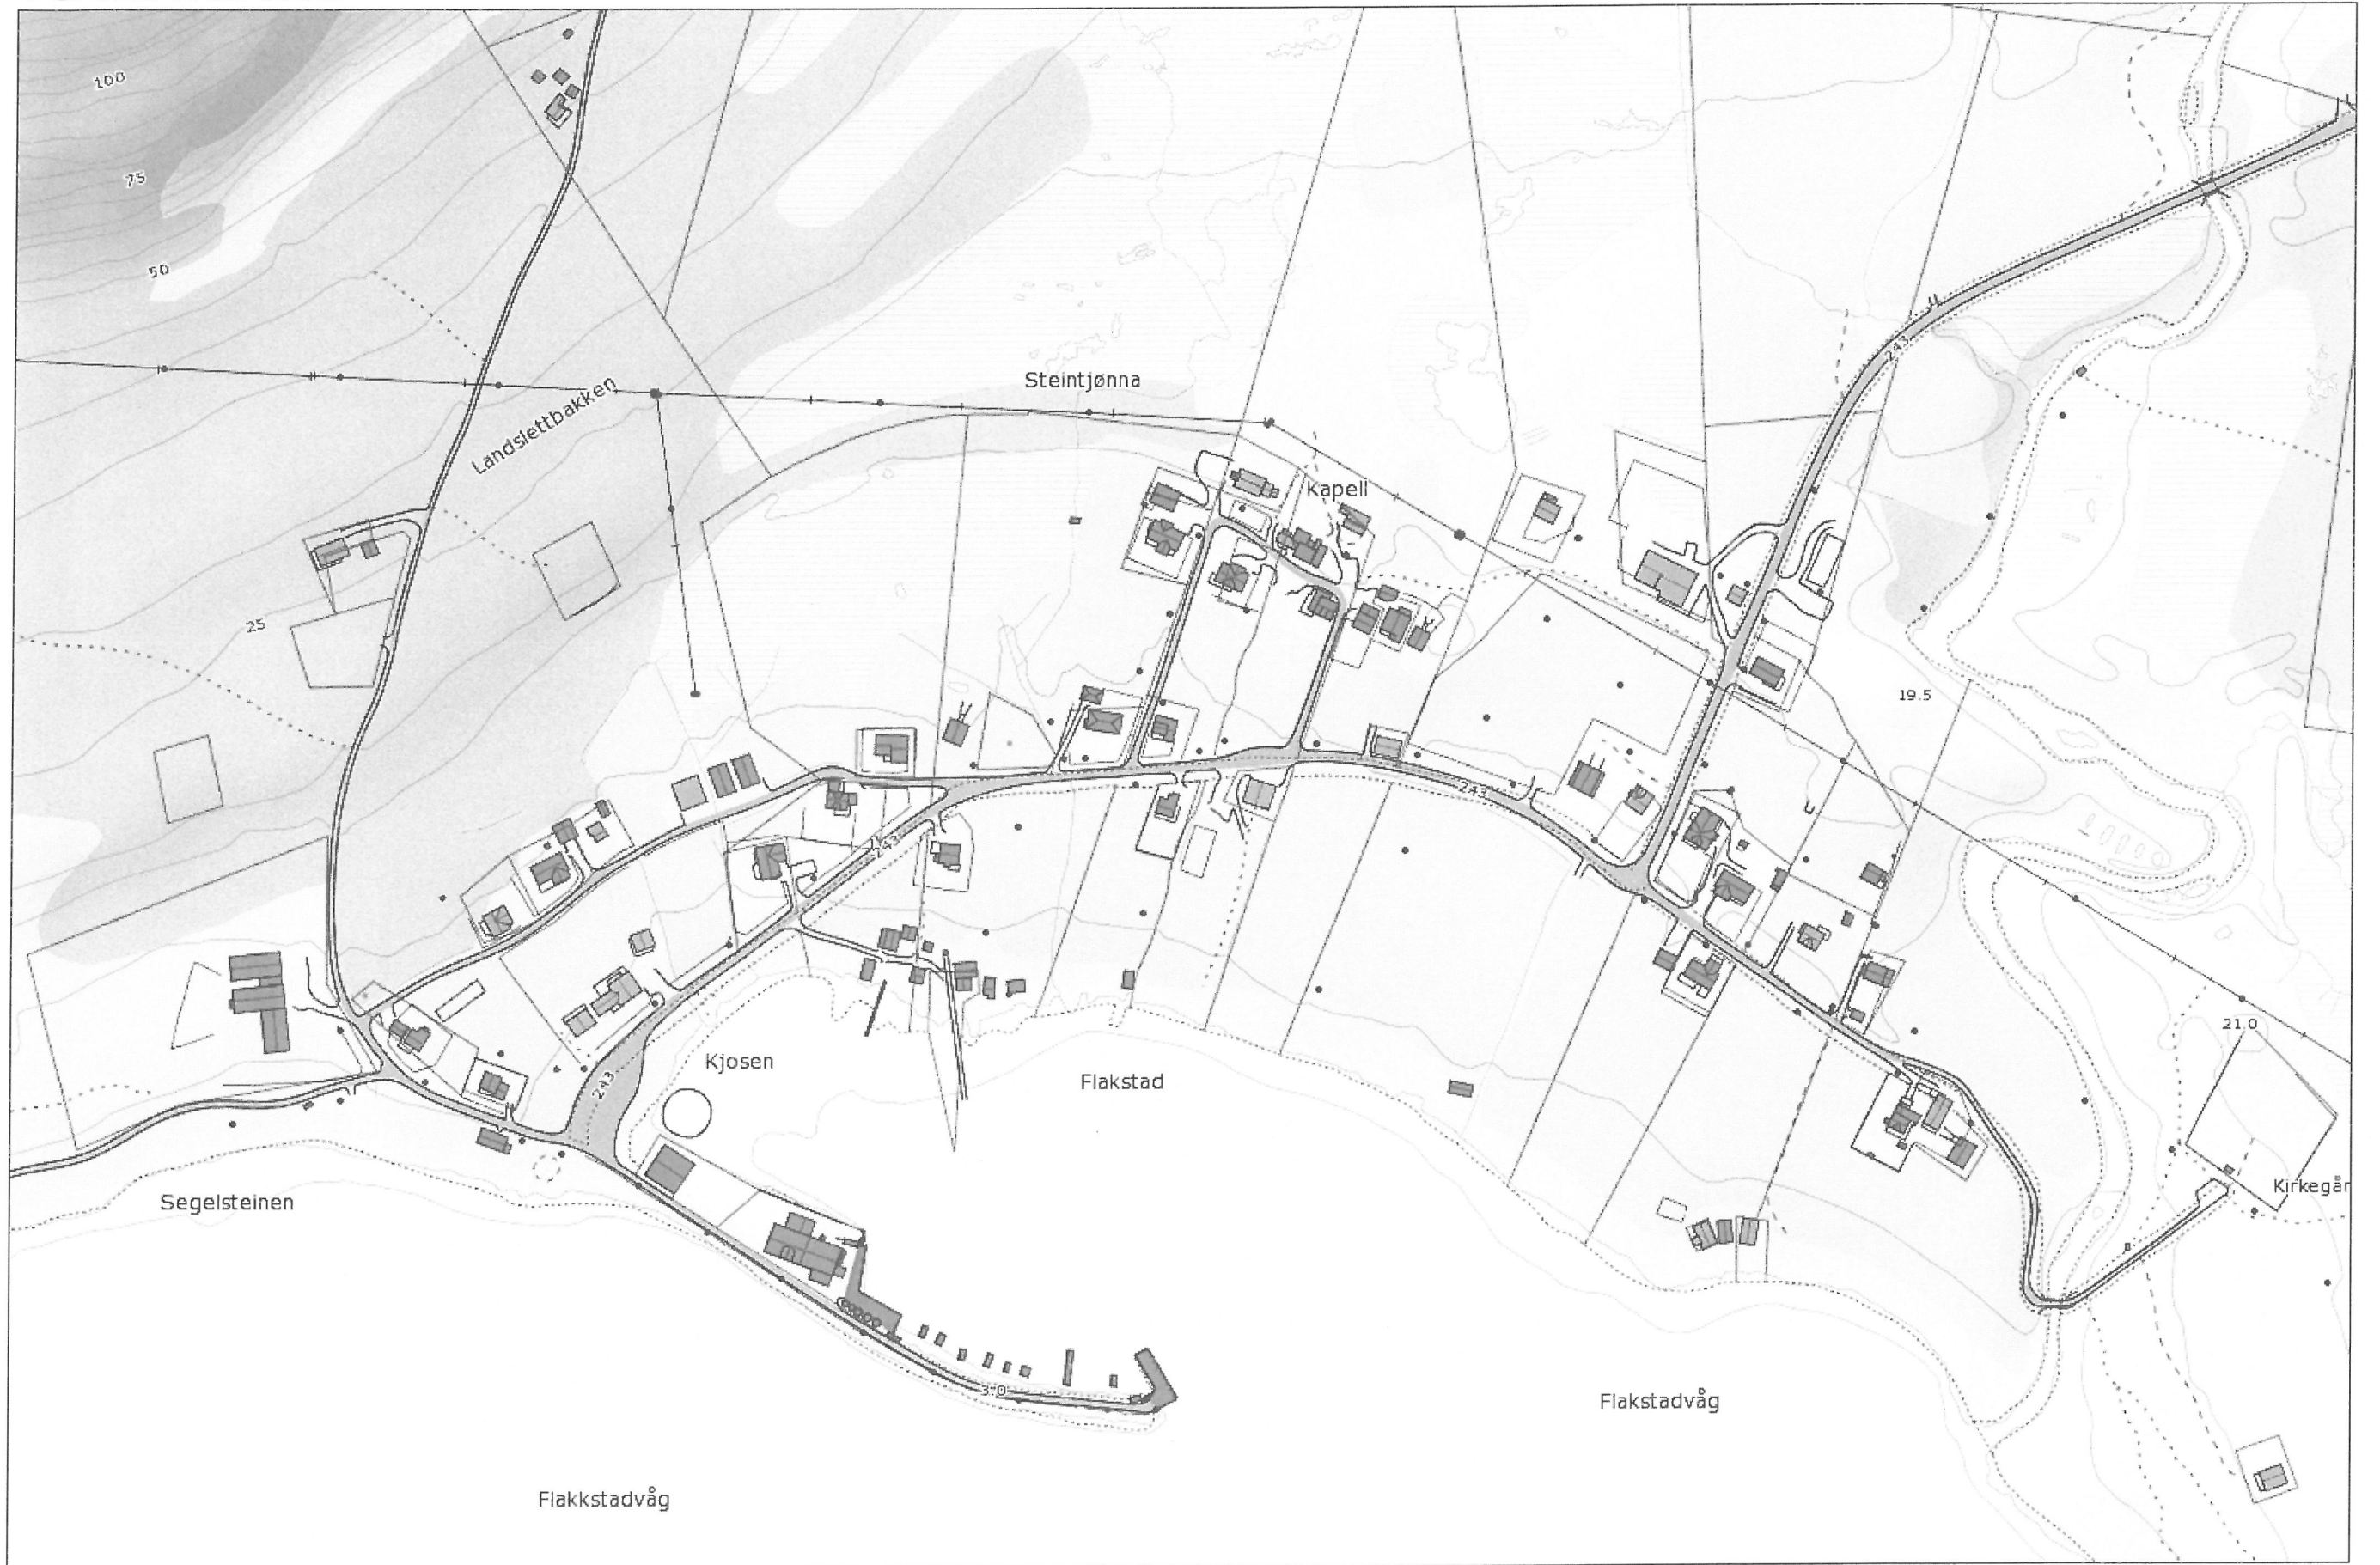

FLAKSTADVÅG

Målestokk: 1:2 848

FLAKSTADVÅG

Målestokk: 1:2 848

FLAKSTADVÅG

Målestokk: 1:2 848