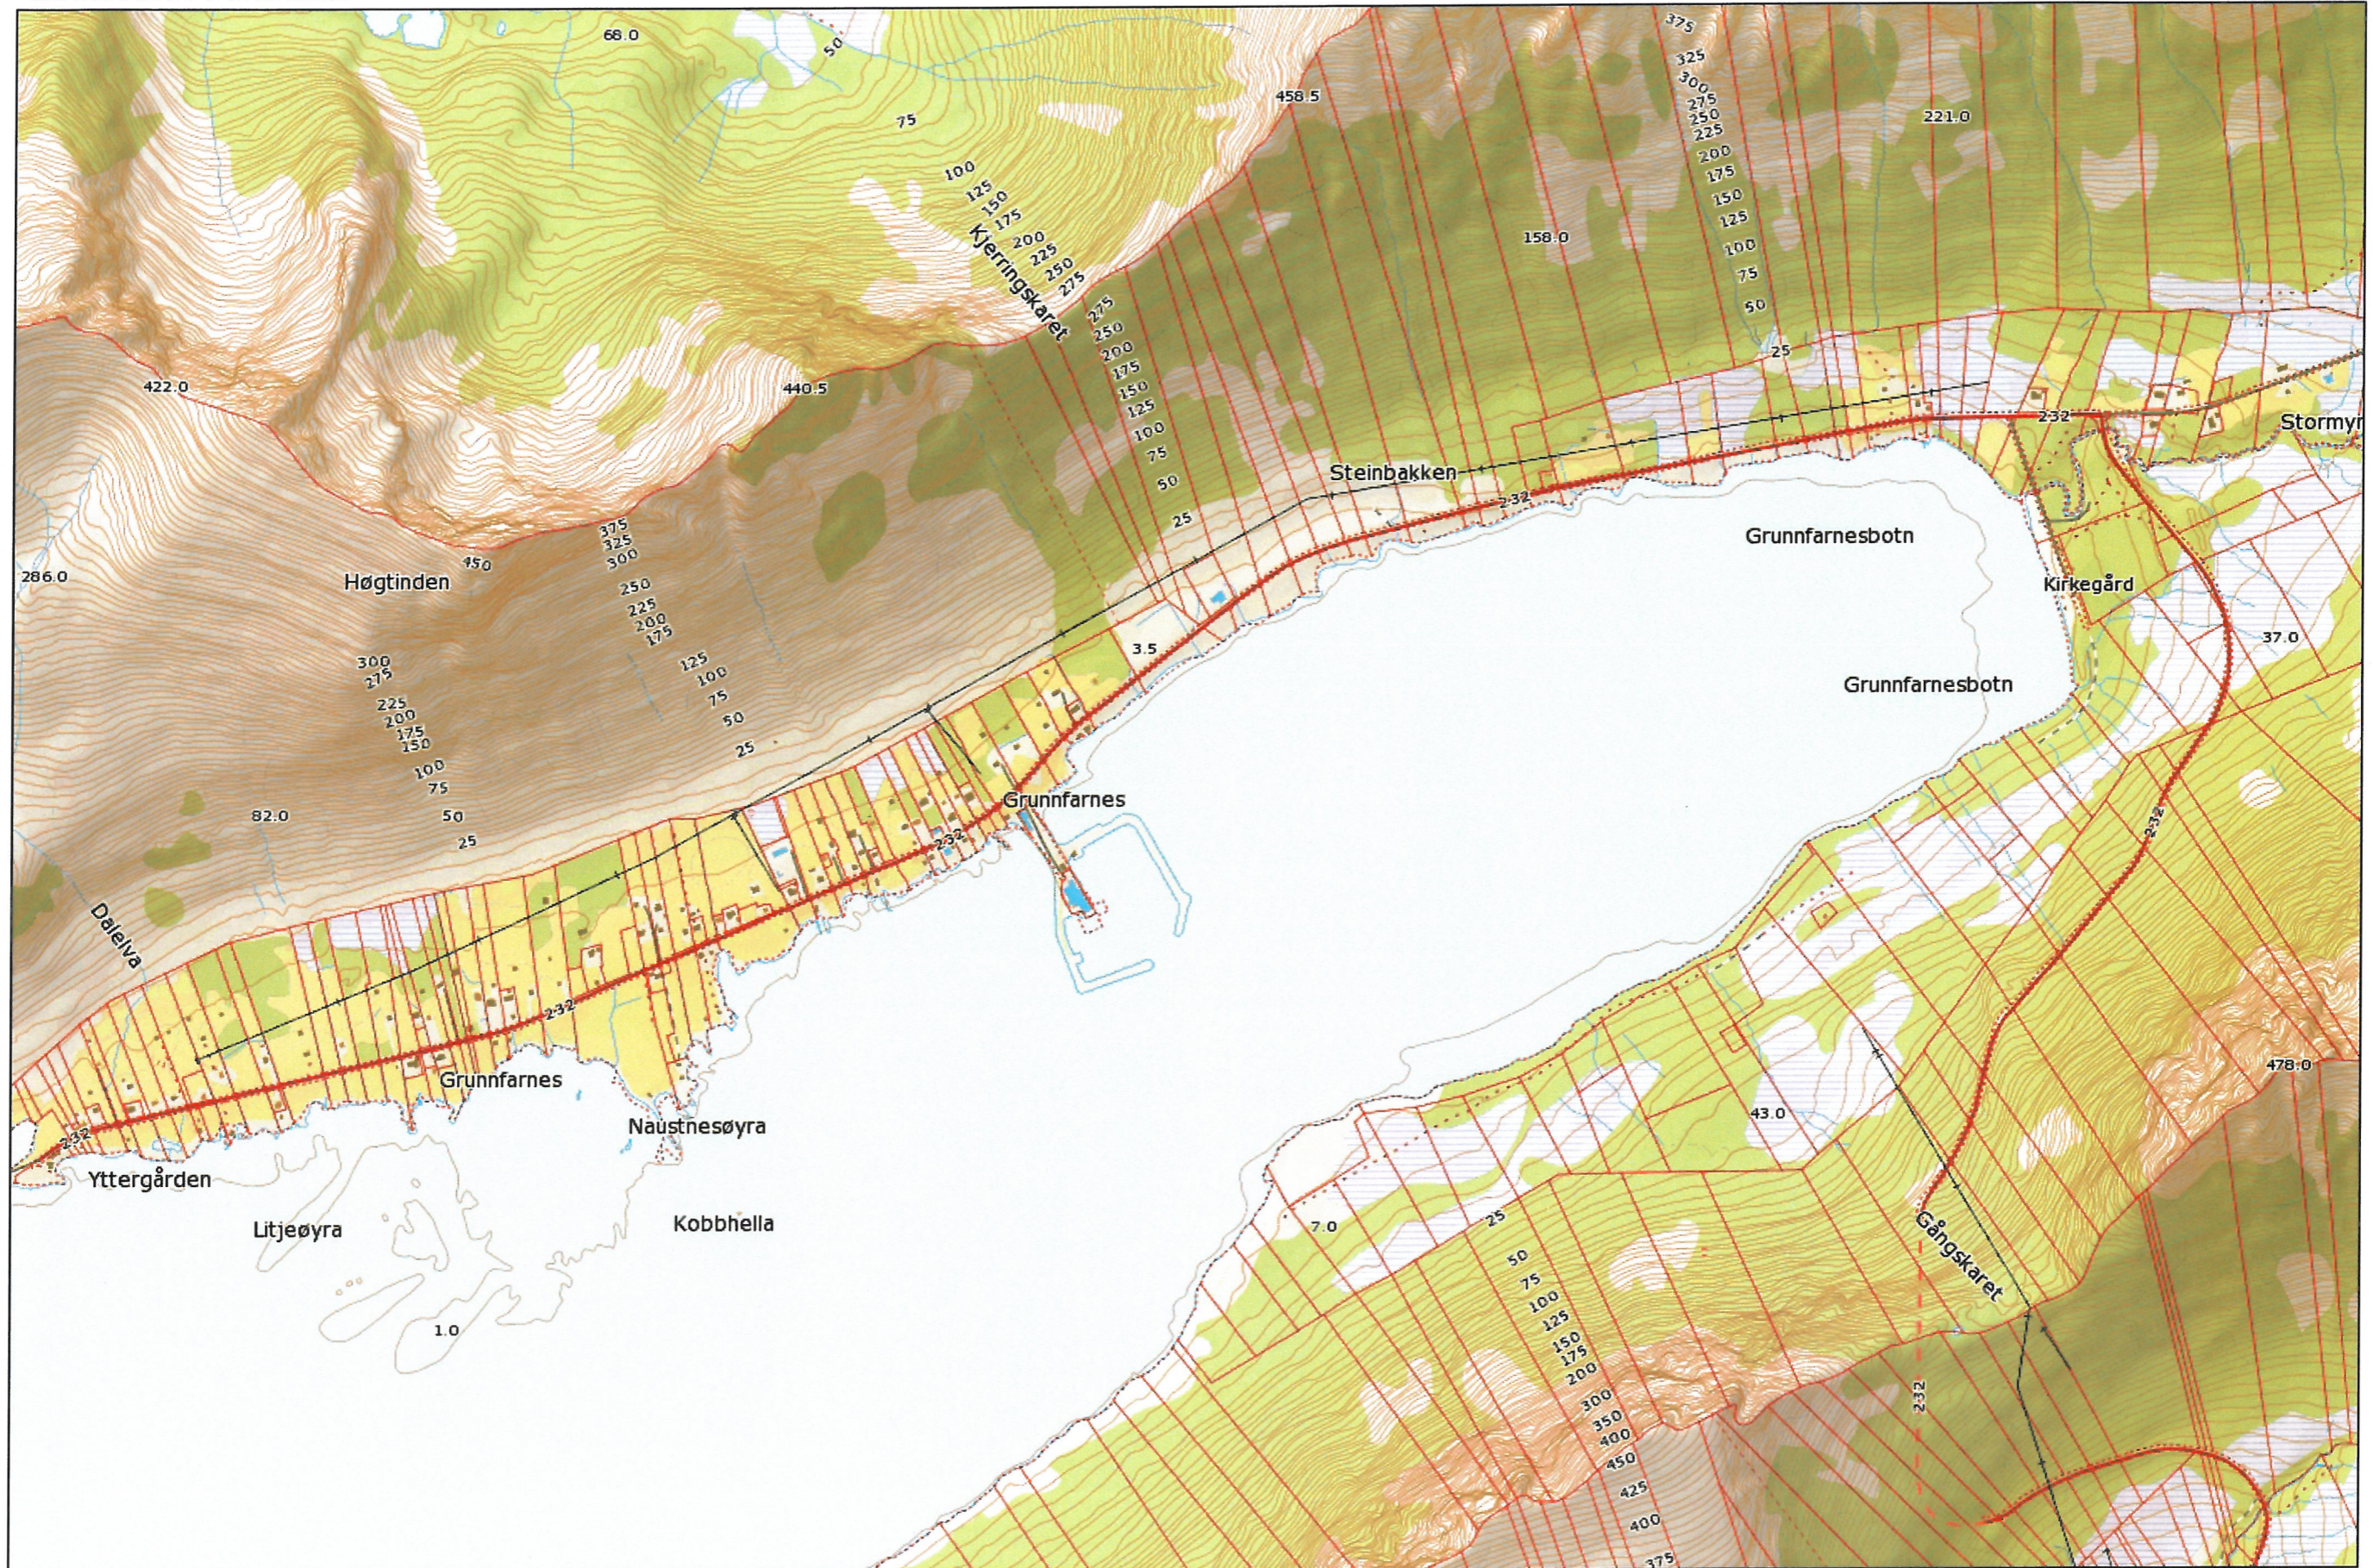

# GRUNNFARNES

Målestokk: 1:10 476