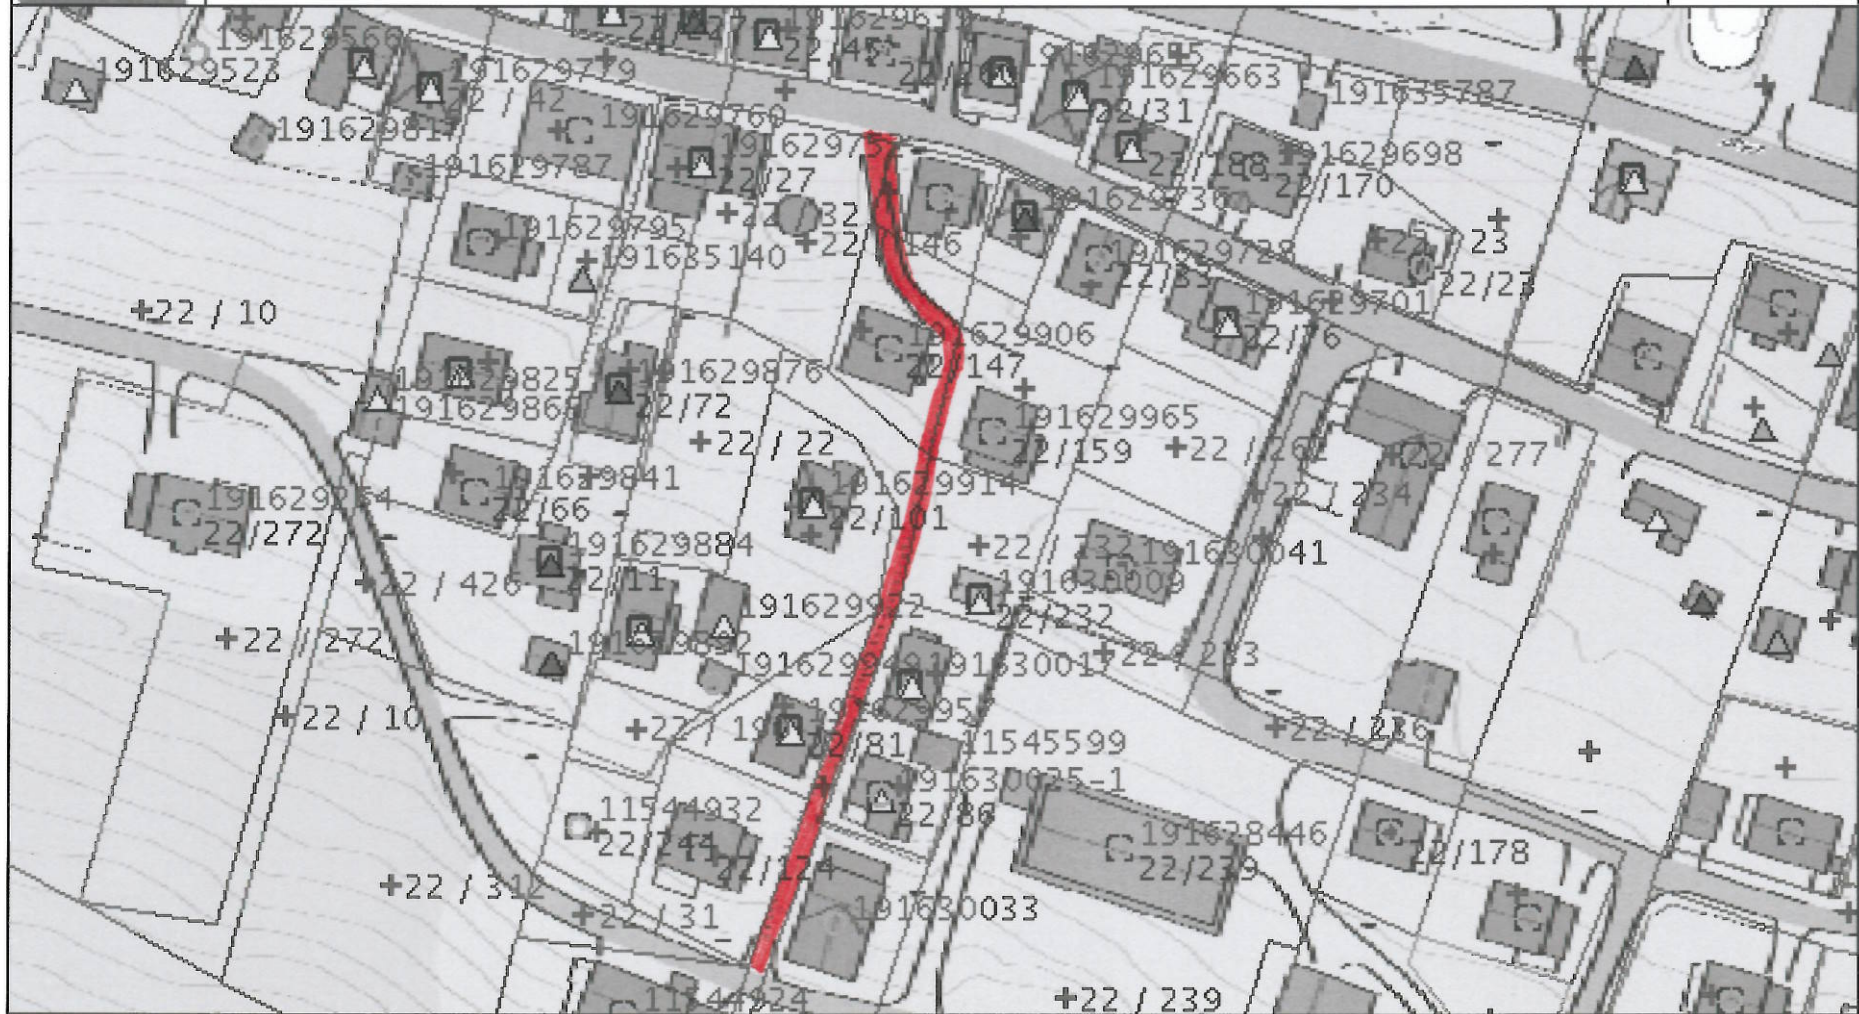

# Kartutskrift

Målestokk 1:500

TEMAKART GRYLLEFJORD NUMMER 3

# Kartutskrift

Målestokk 1:1000

23m