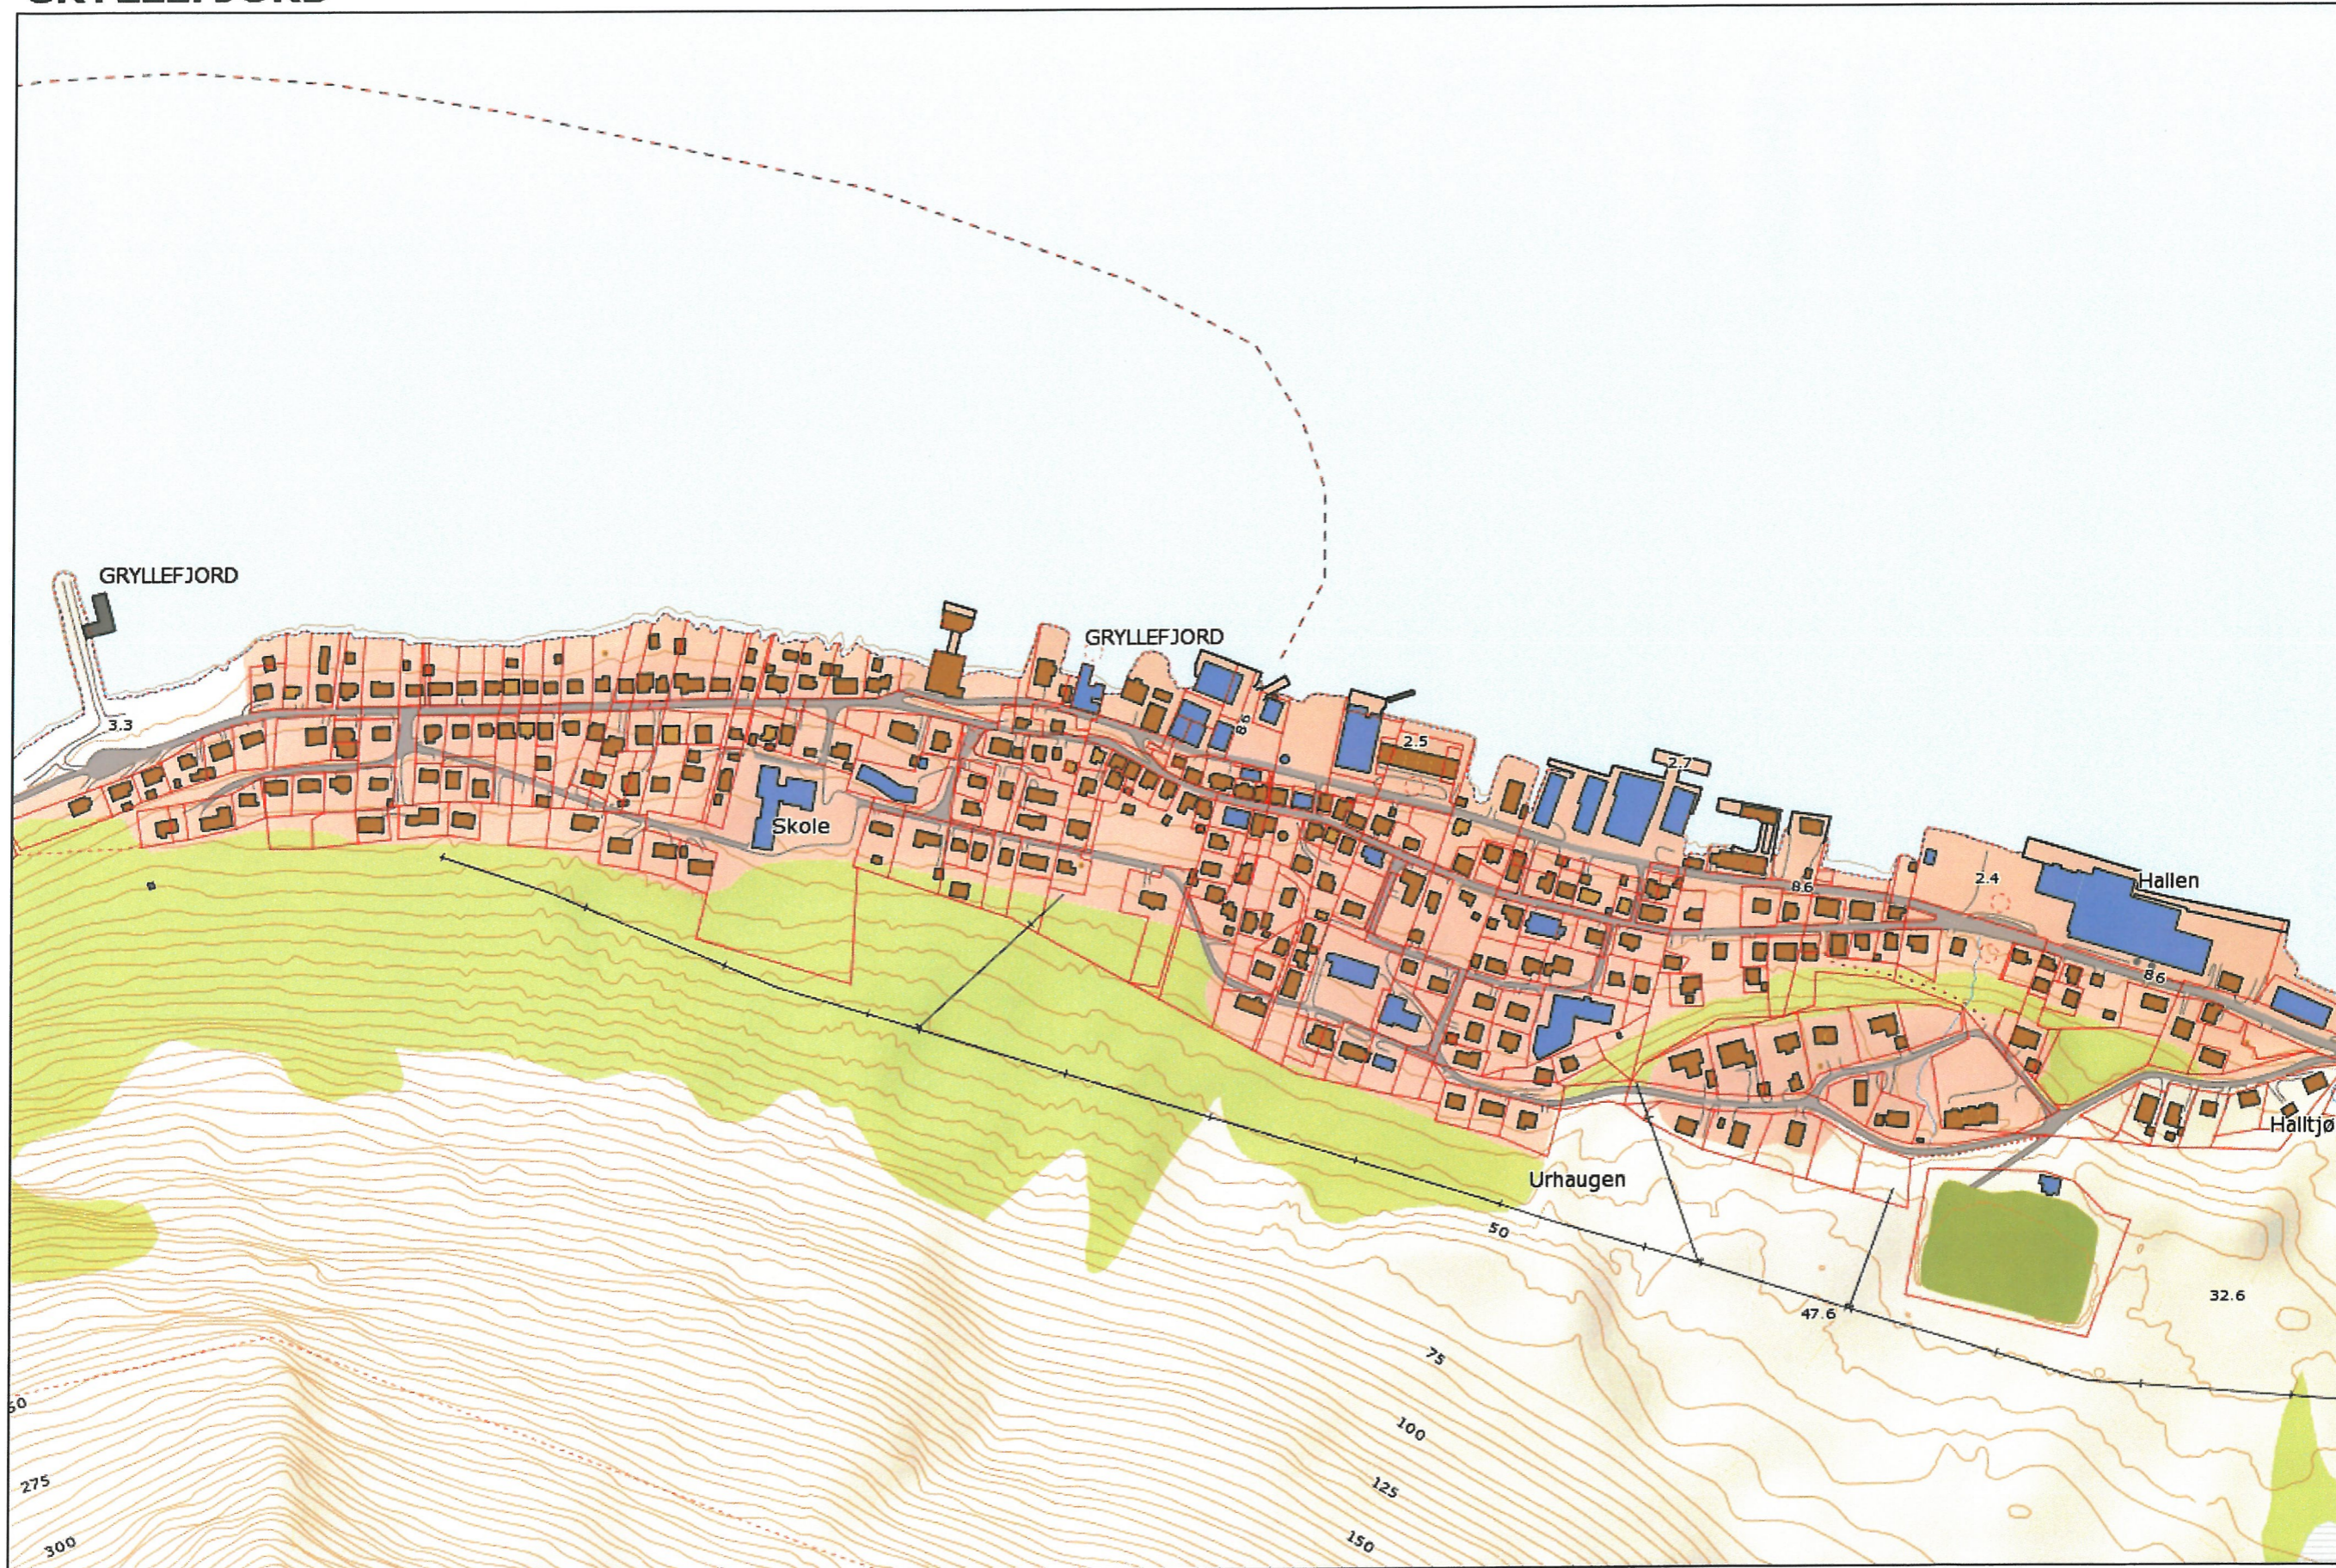

GRYLLEFJORD

- Nerveien (Fv 86)
- Øverveien
- Høgryggen
- Gryllefjord vei nummer 4
- Gryllefjord vei nummer 5
- Gryllefjord vei nummer 6
- Mindre veier, uten eget adressenavn (se temakart)

Målestokk: 1:3 929

GRYLLEFJORD

Målestokk: 1:3 929

GRYLLEFJORD

Målestokk: 1:3 929