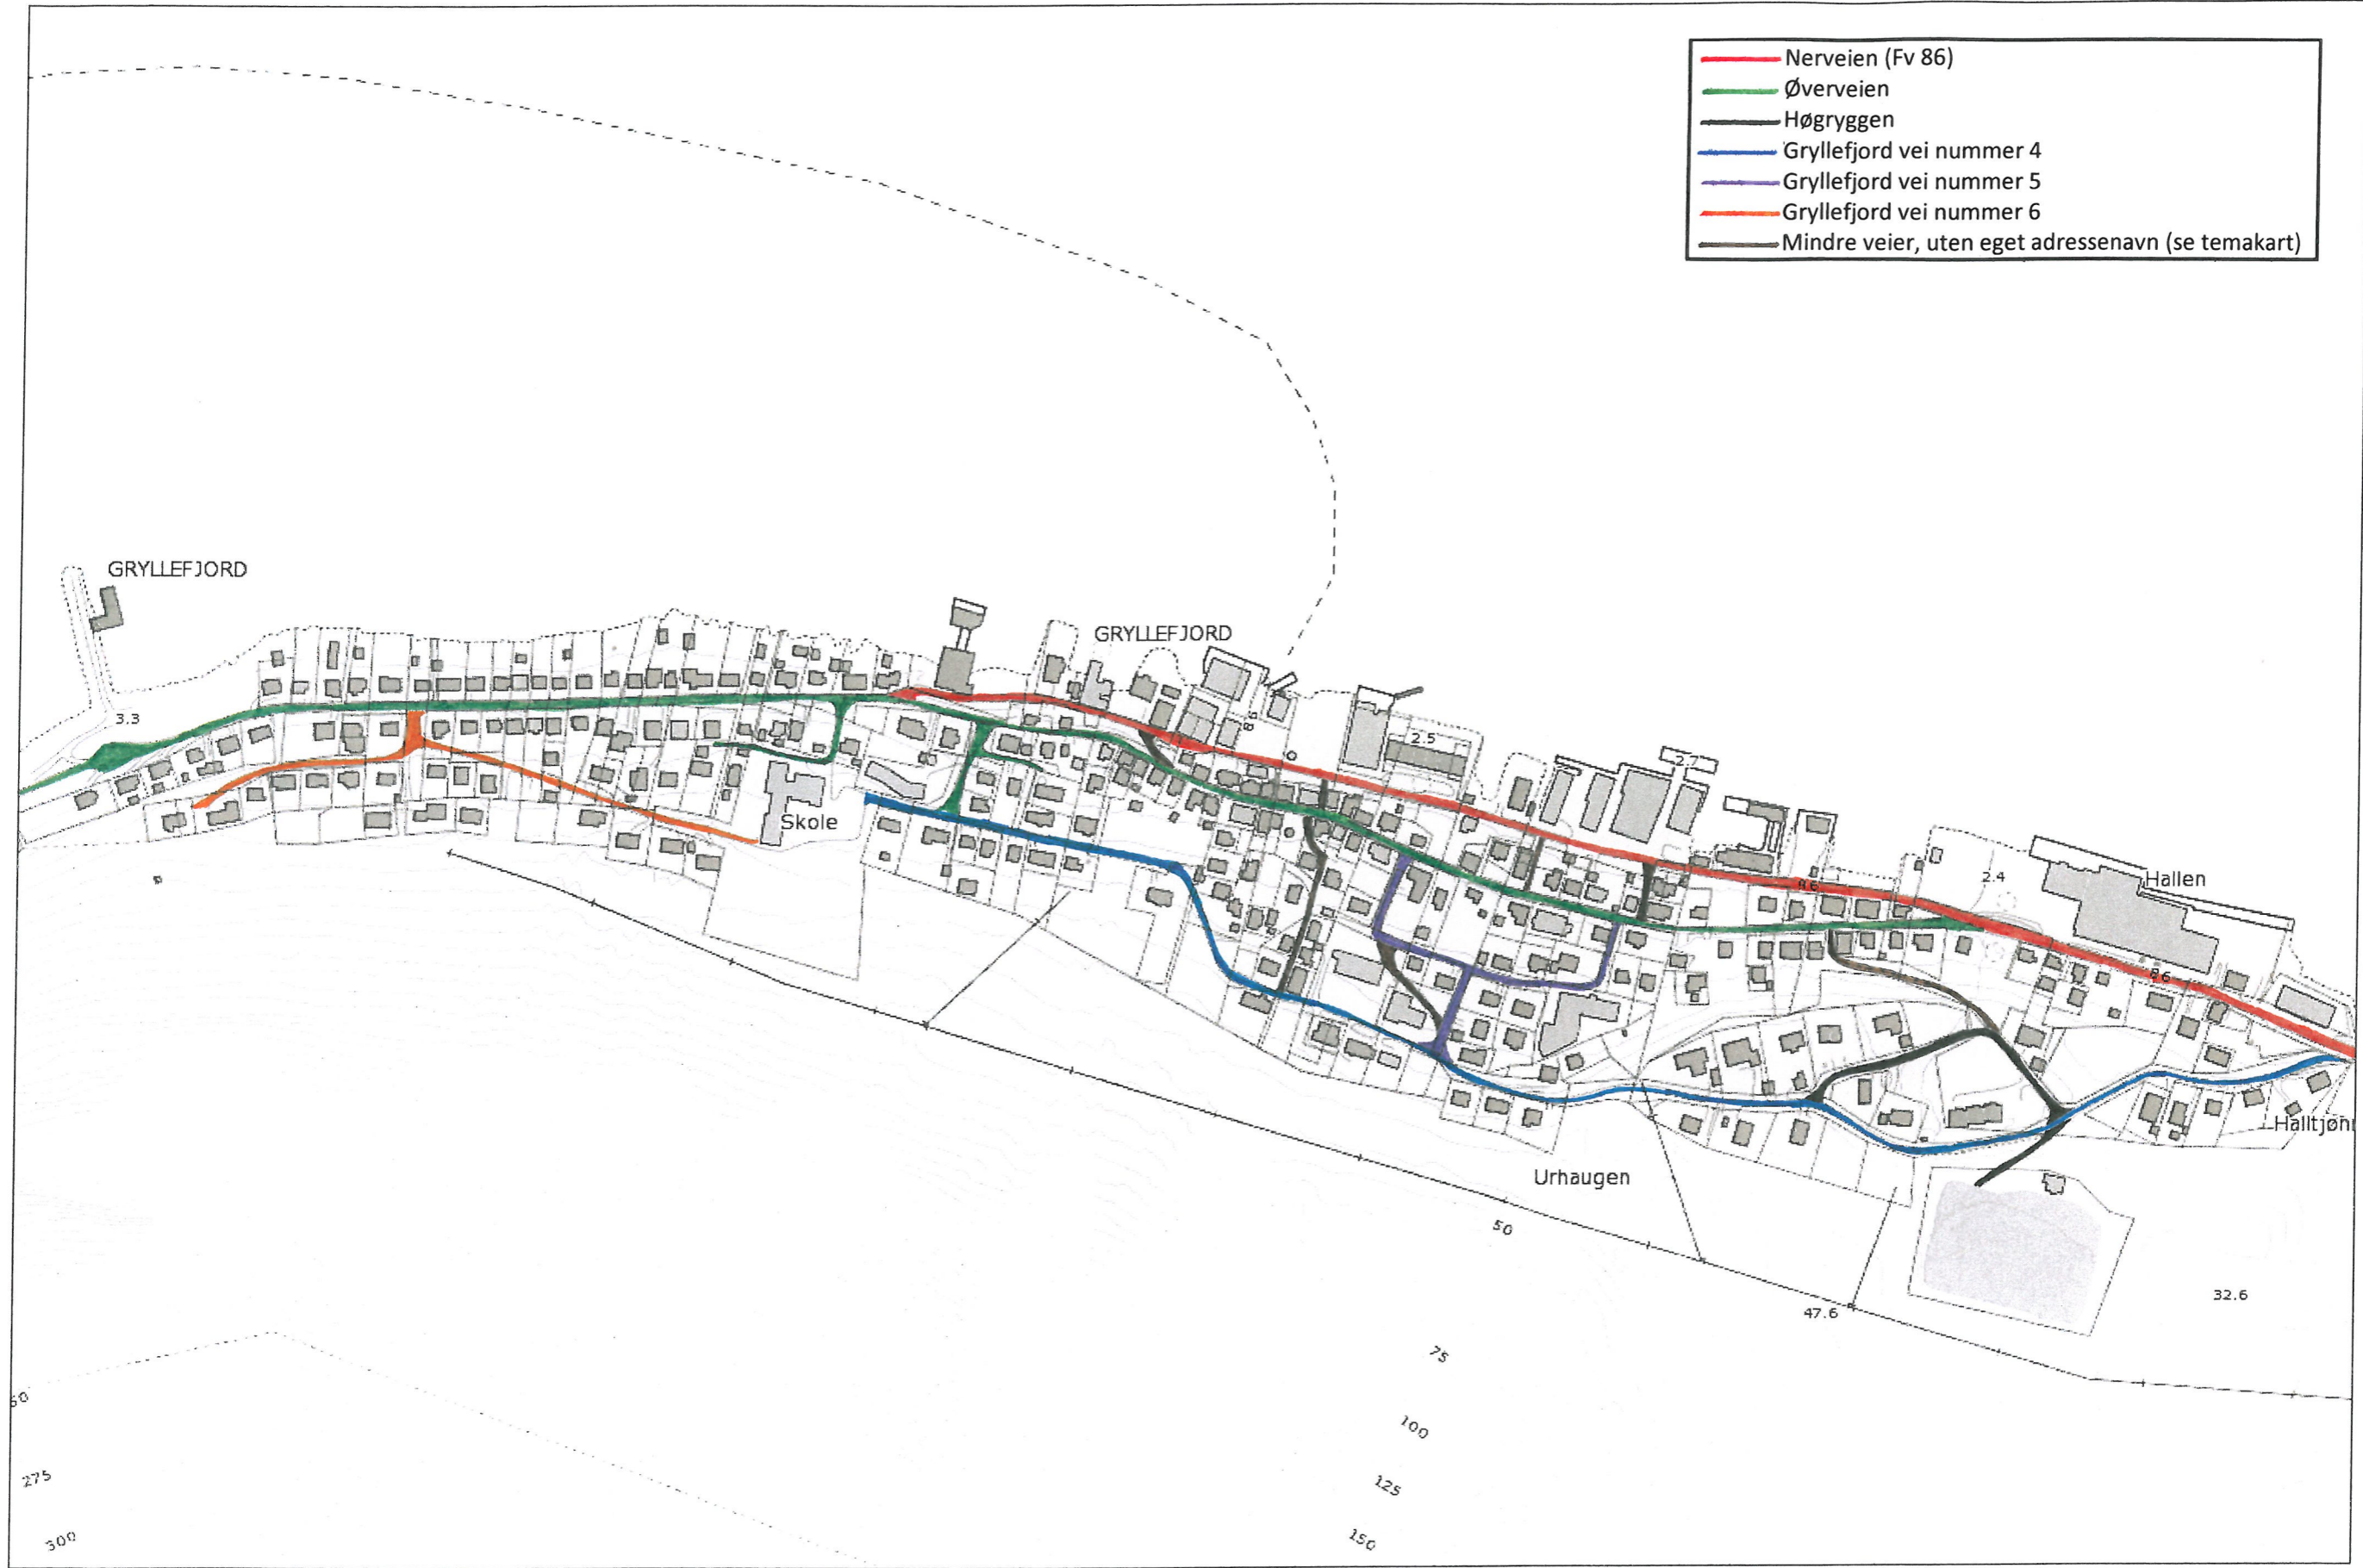

GRYLLEFJORD

- Nerveien (Fv 86)
- Øverveien
- Høgryggen
- Gryllefjord vei nummer 4
- Gryllefjord vei nummer 5
- Gryllefjord vei nummer 6
- Mindre veier, uten eget adressenavn (se temakart)

Målestokk: 1:3 929

GRYLLEFJORD

Målestokk: 1:3 929

GRYLLEFJORD

Målestokk: 1:3 929