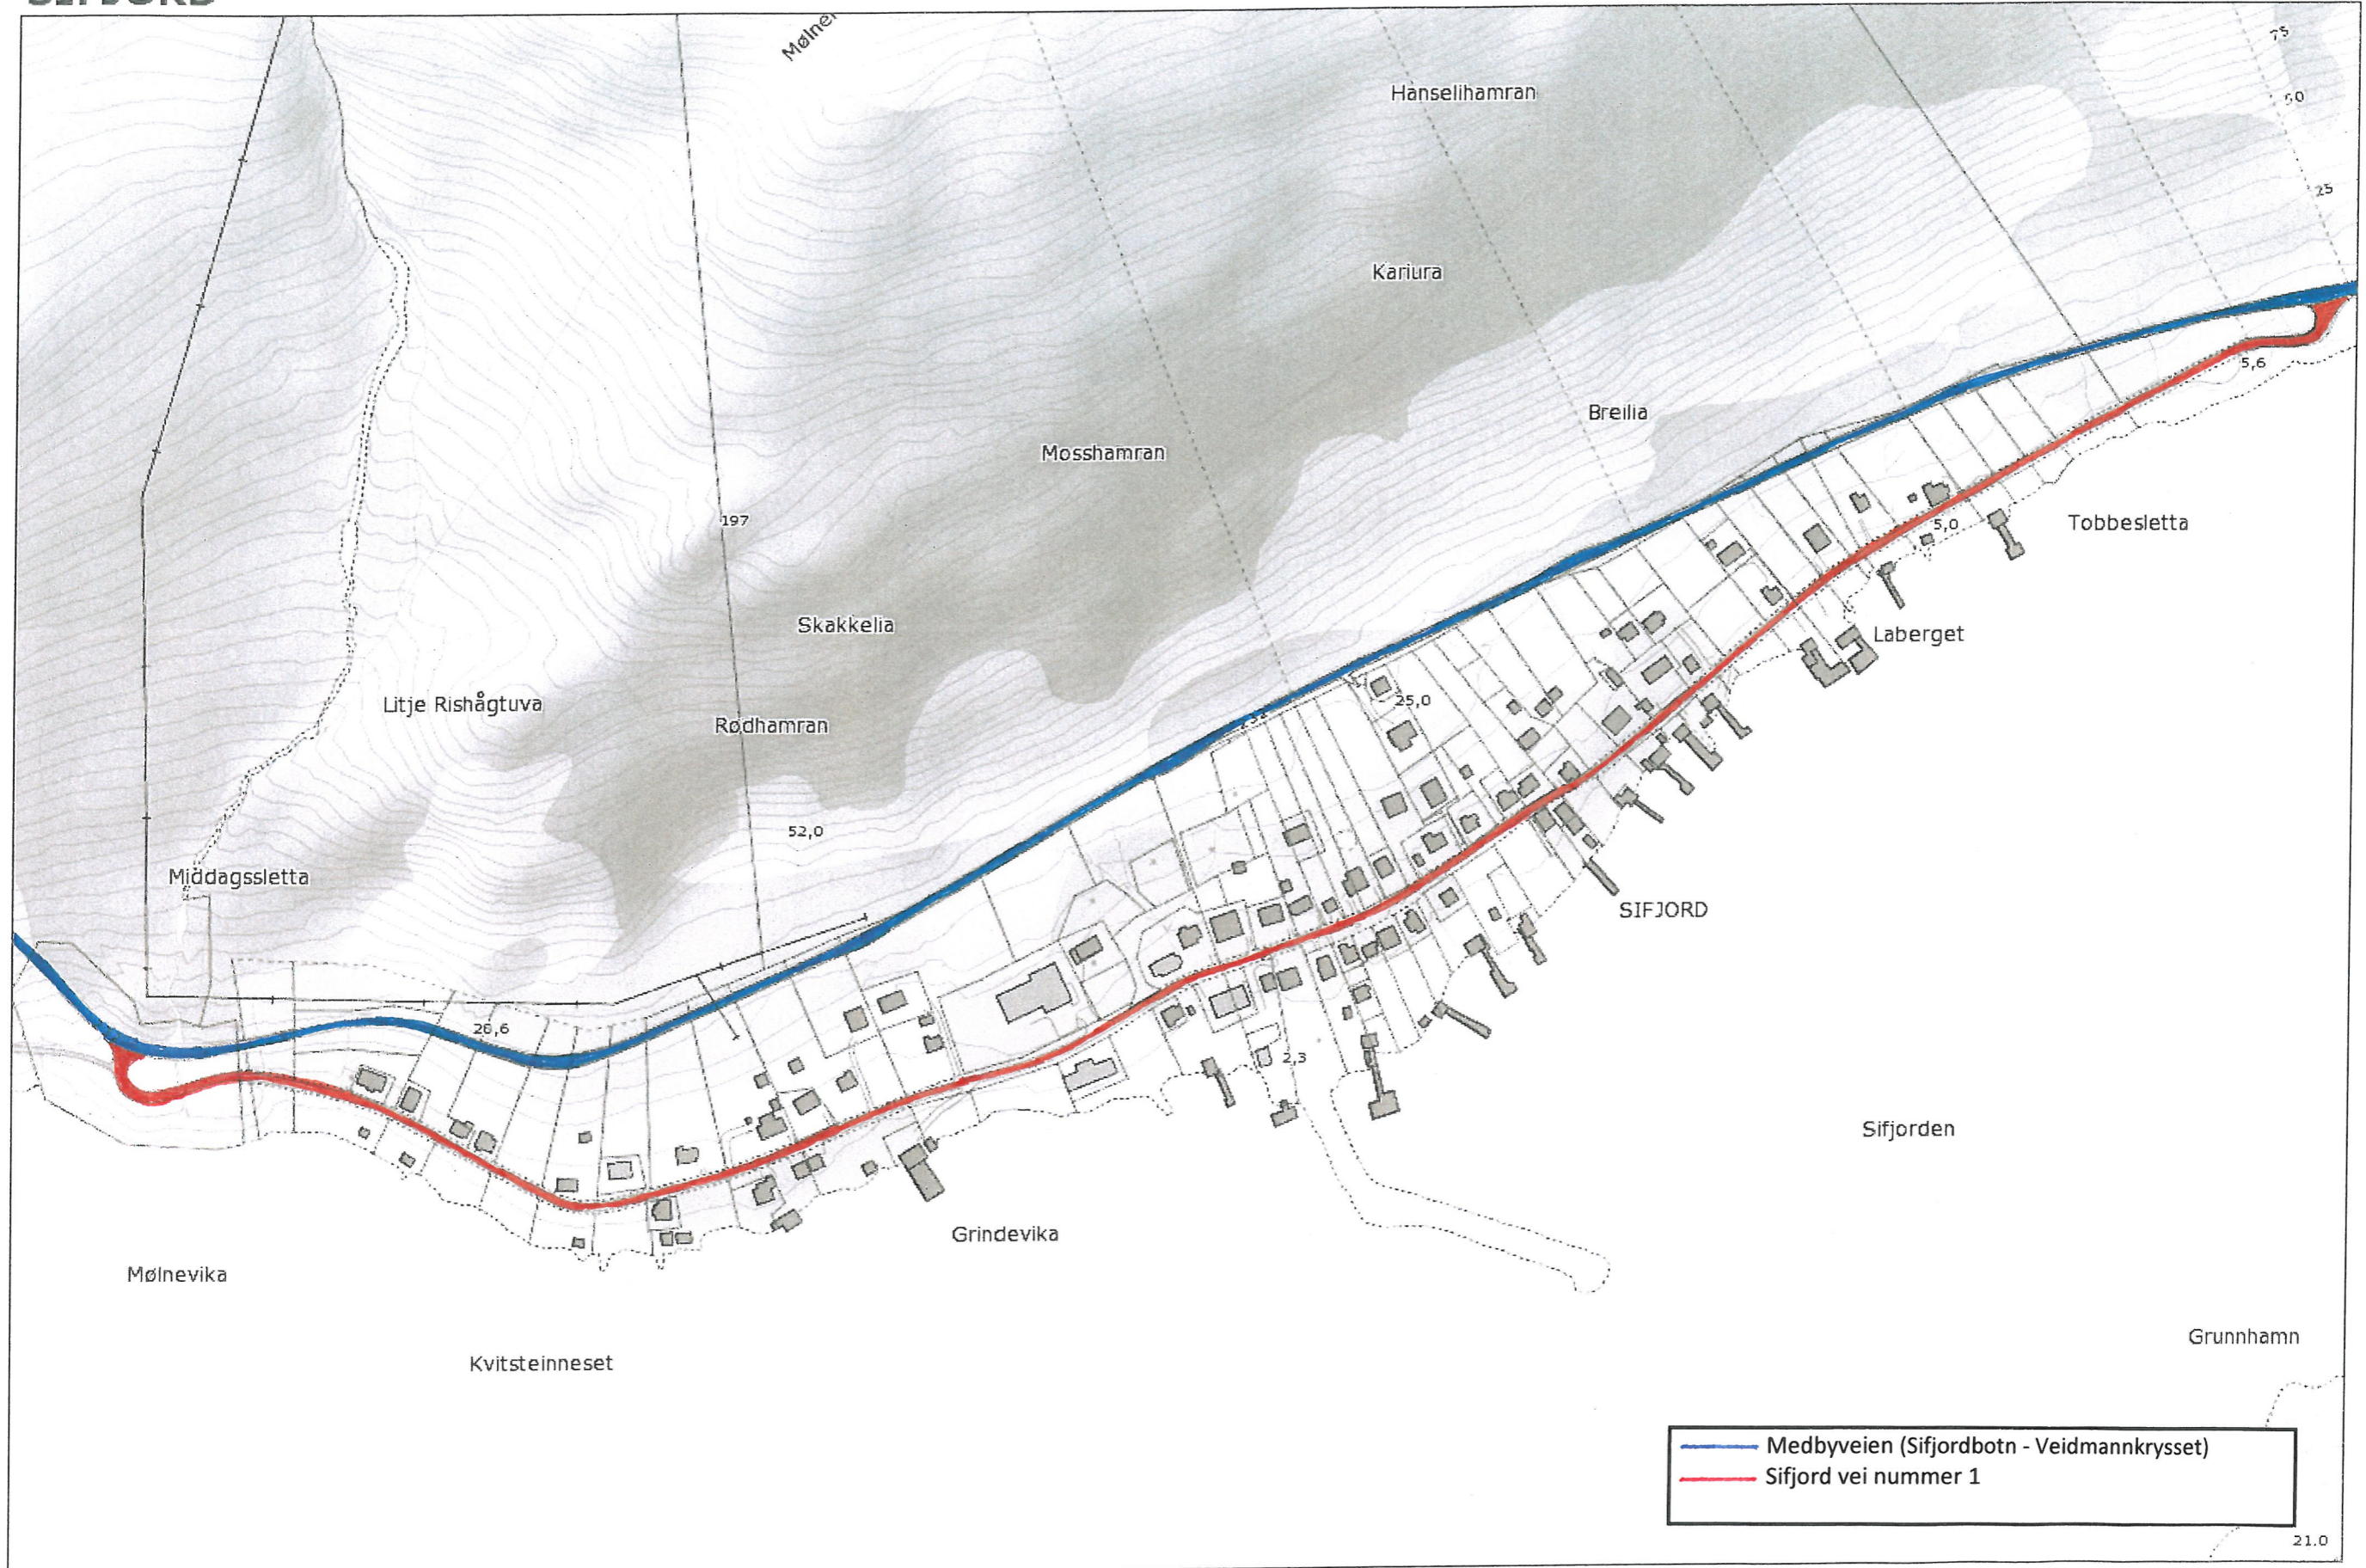

SIFJORD

— Medbyveien (Sifjordbotn - Veidmannkrysset)
— Sifjord vei nummer 1

Målestokk: 1:3 526

SIFJORD

Målestokk: 1:3 526

SIFJORD

Målestokk: 1:3 526