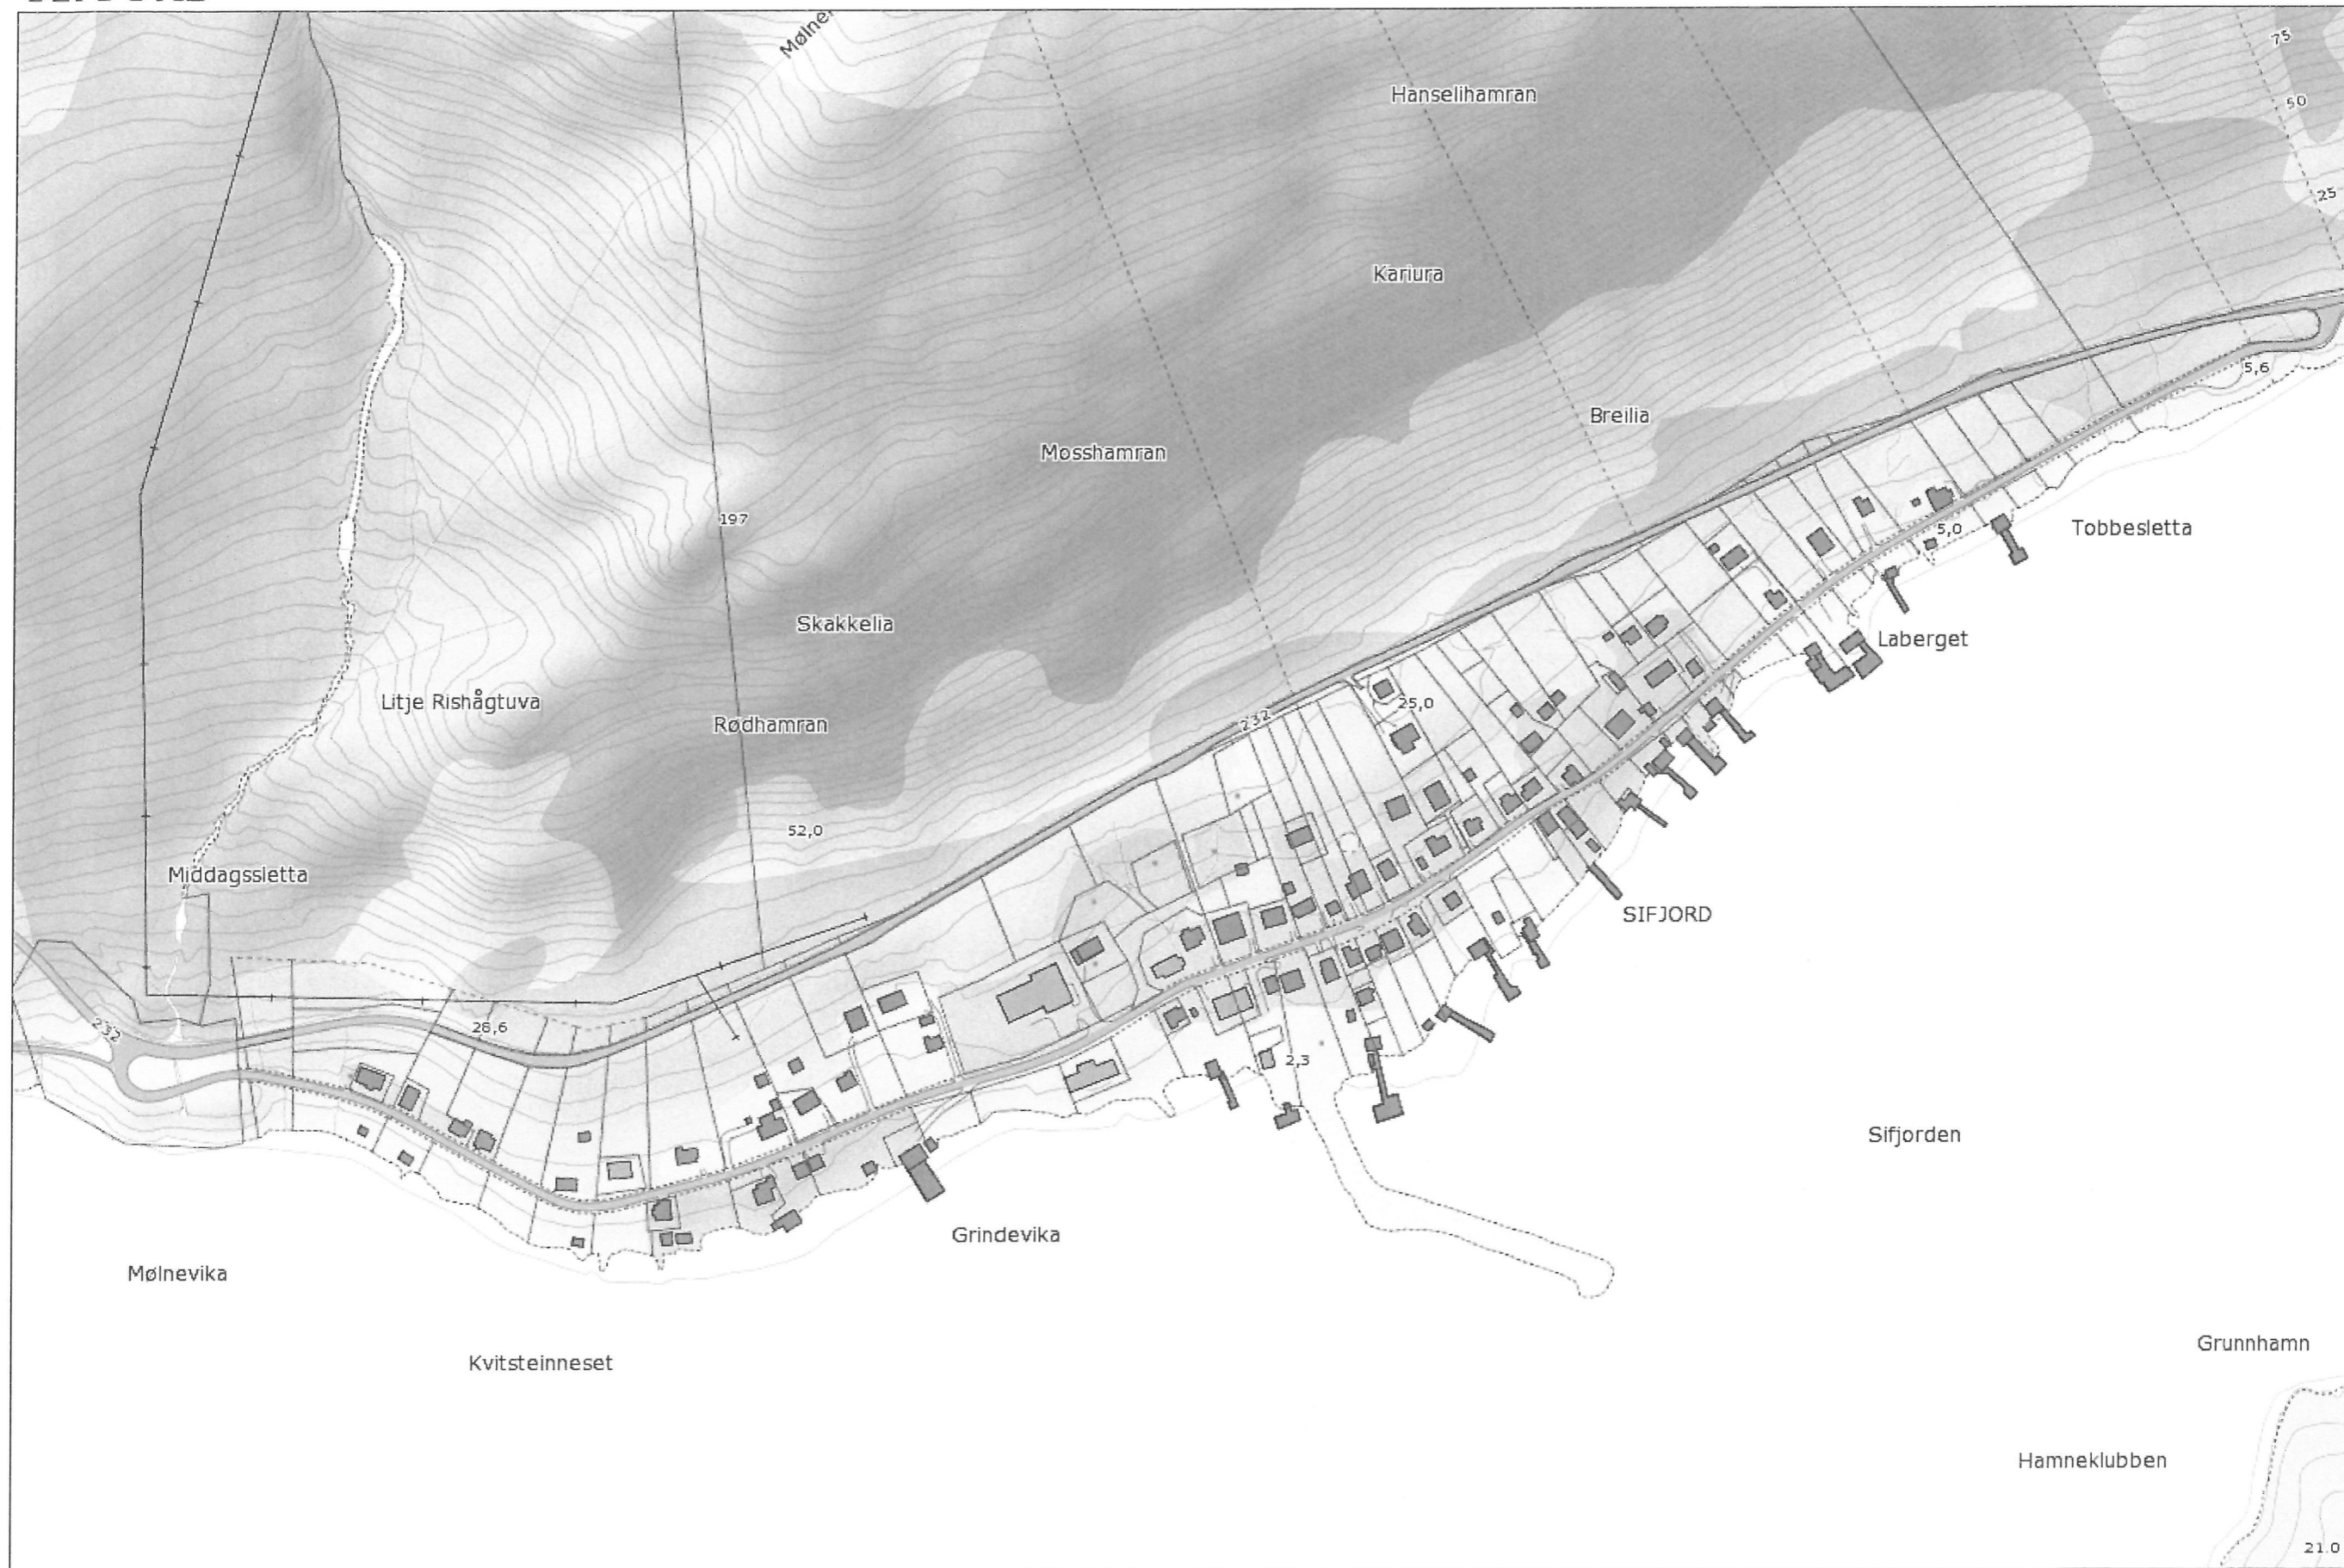

SIFJORD

— Medbyveien (Sifjordbotn - Veidmannkrysset)
— Sifjord vei nummer 1

Målestokk: 1:3 526

SIFJORD

Målestokk: 1:3 526

SIFJORD

Målestokk: 1:3 526