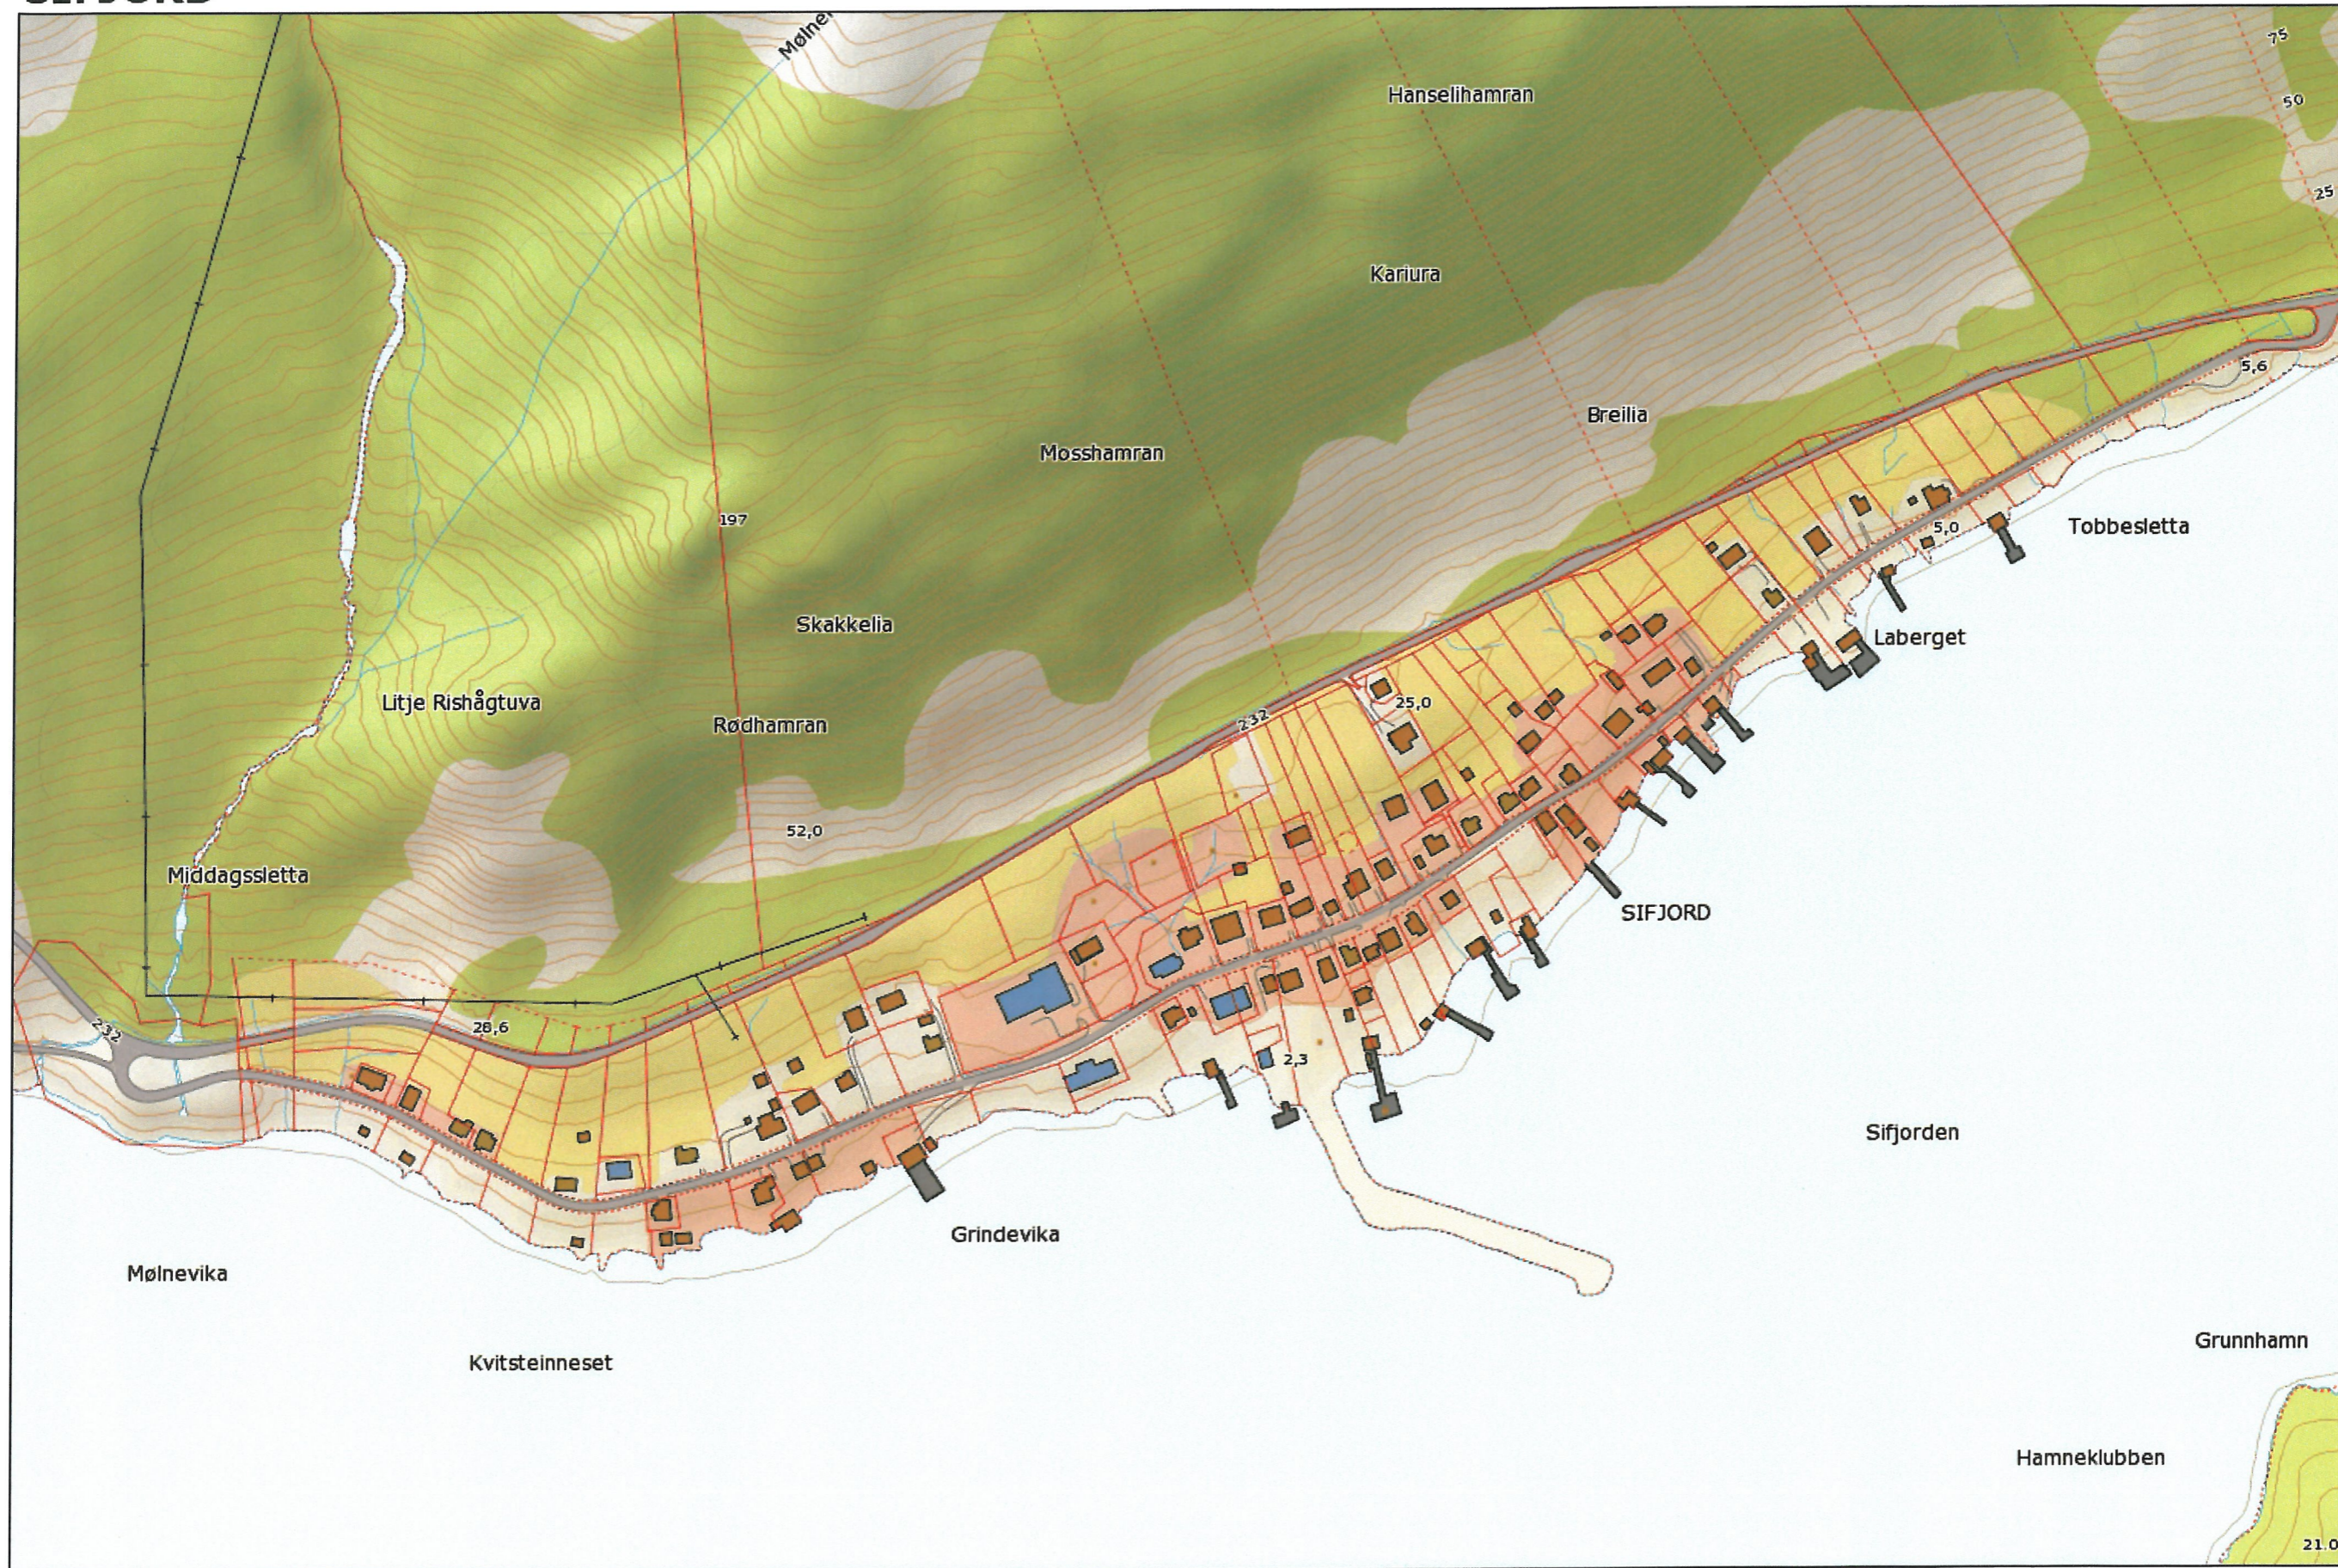

SIFJORD

— Medbyveien (Sifjordbotn - Veidmannkrysset)
— Sifjord vei nummer 1

Målestokk: 1:3 526

SIFJORD

Målestokk: 1:3 526

SIFJORD

Målestokk: 1:3 526