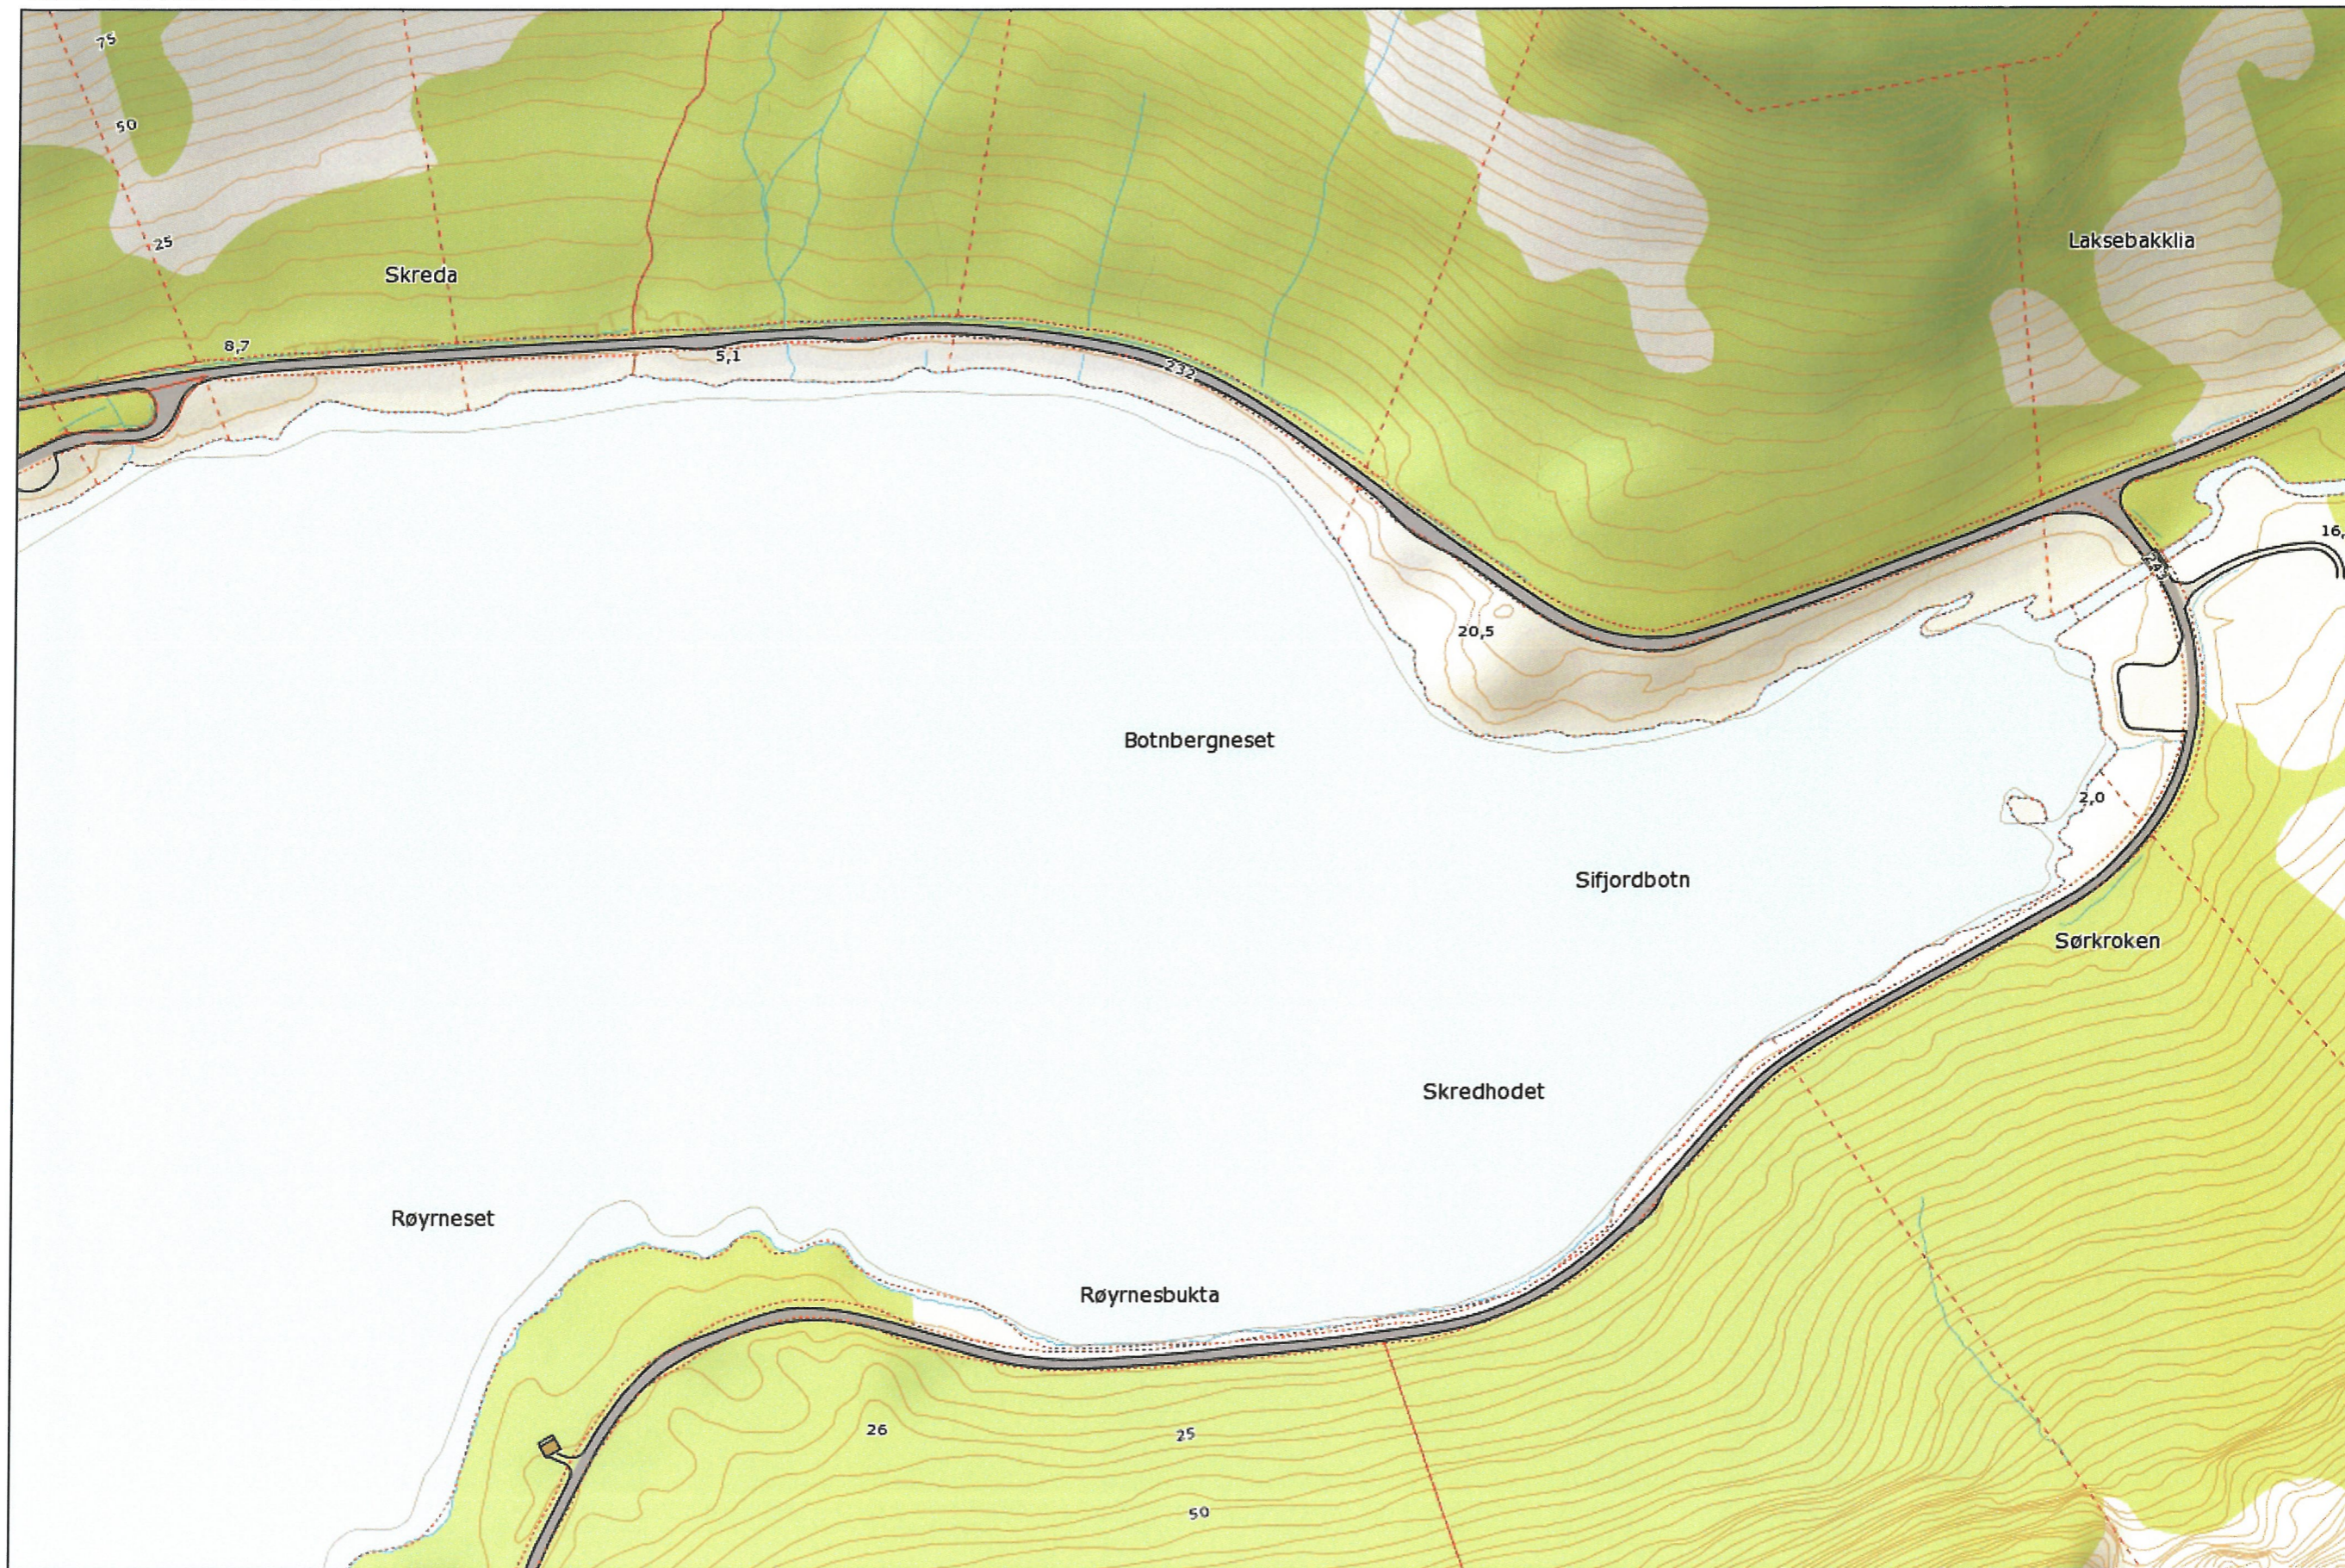

SIFJORDBOTN

Målestokk: 1:2 760

SIFJORDBOTN

Målestokk: 1:2 760

SIFJORDBOTN

Målestokk: 1:2 760