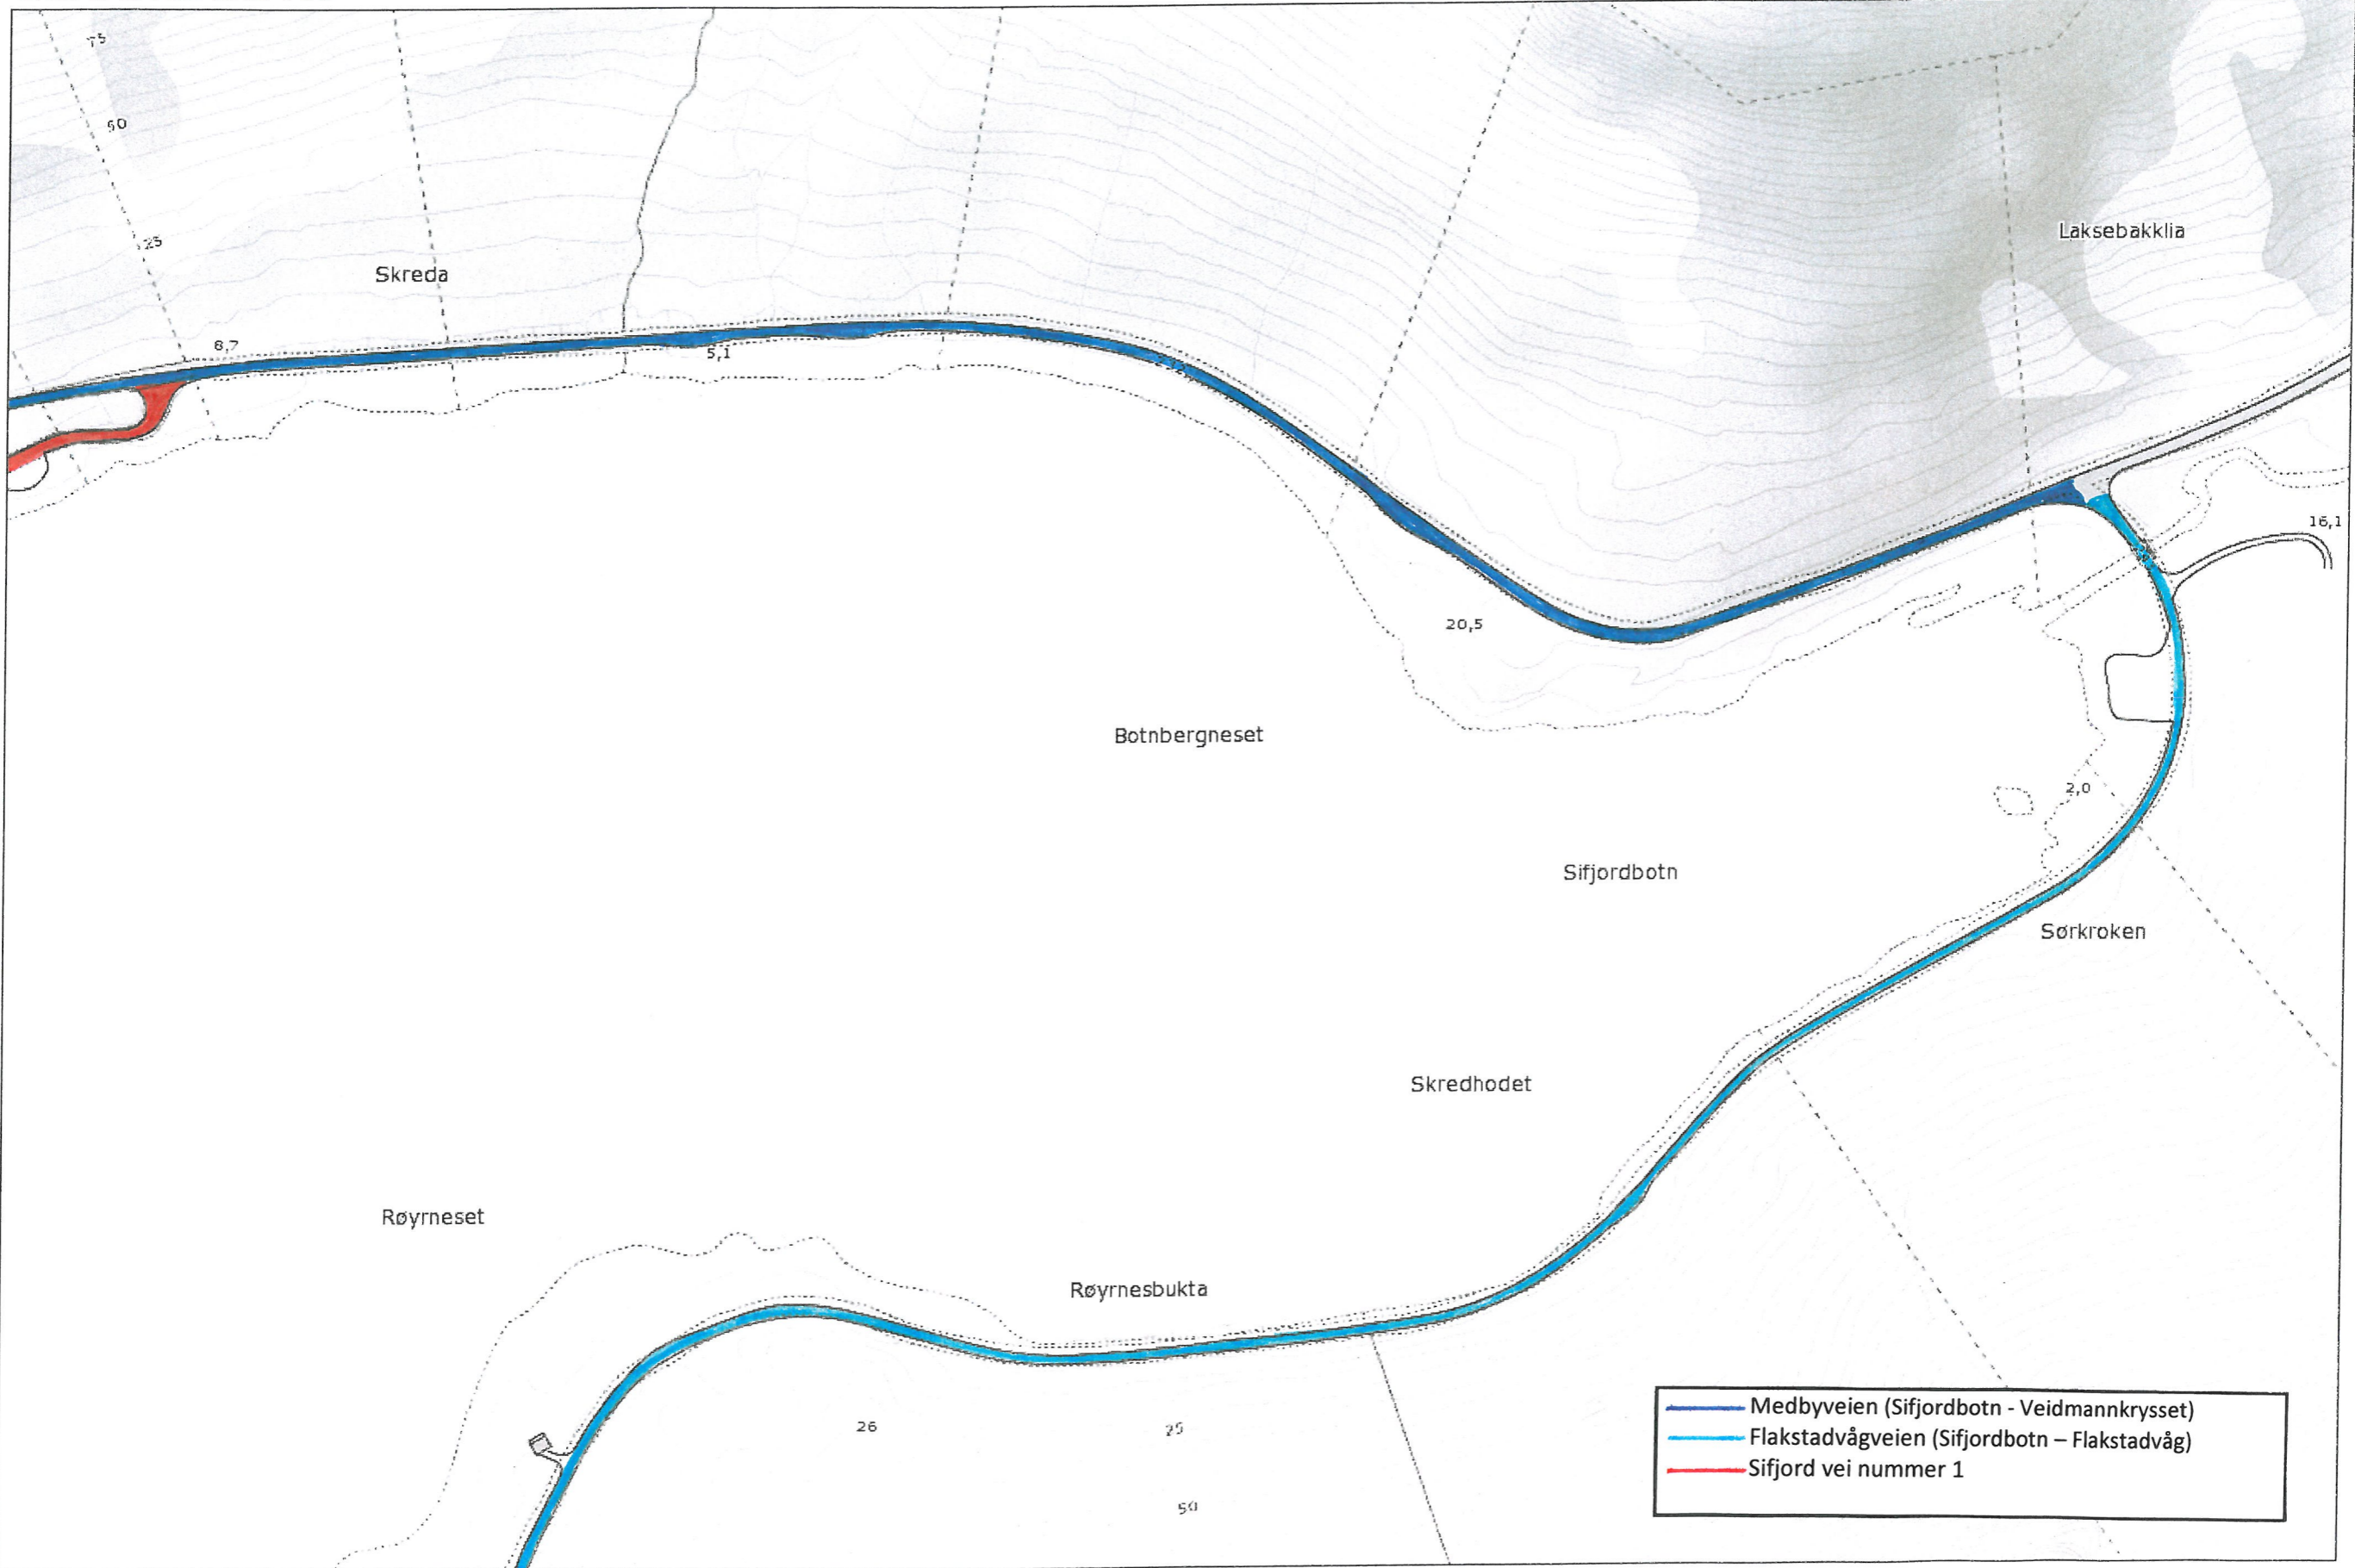

SIFJORDBOTN

Målestokk: 1:2 760

SIFJORDBOTN

Målestokk: 1:2 760

SIFJORDBOTN

Målestokk: 1:2 760