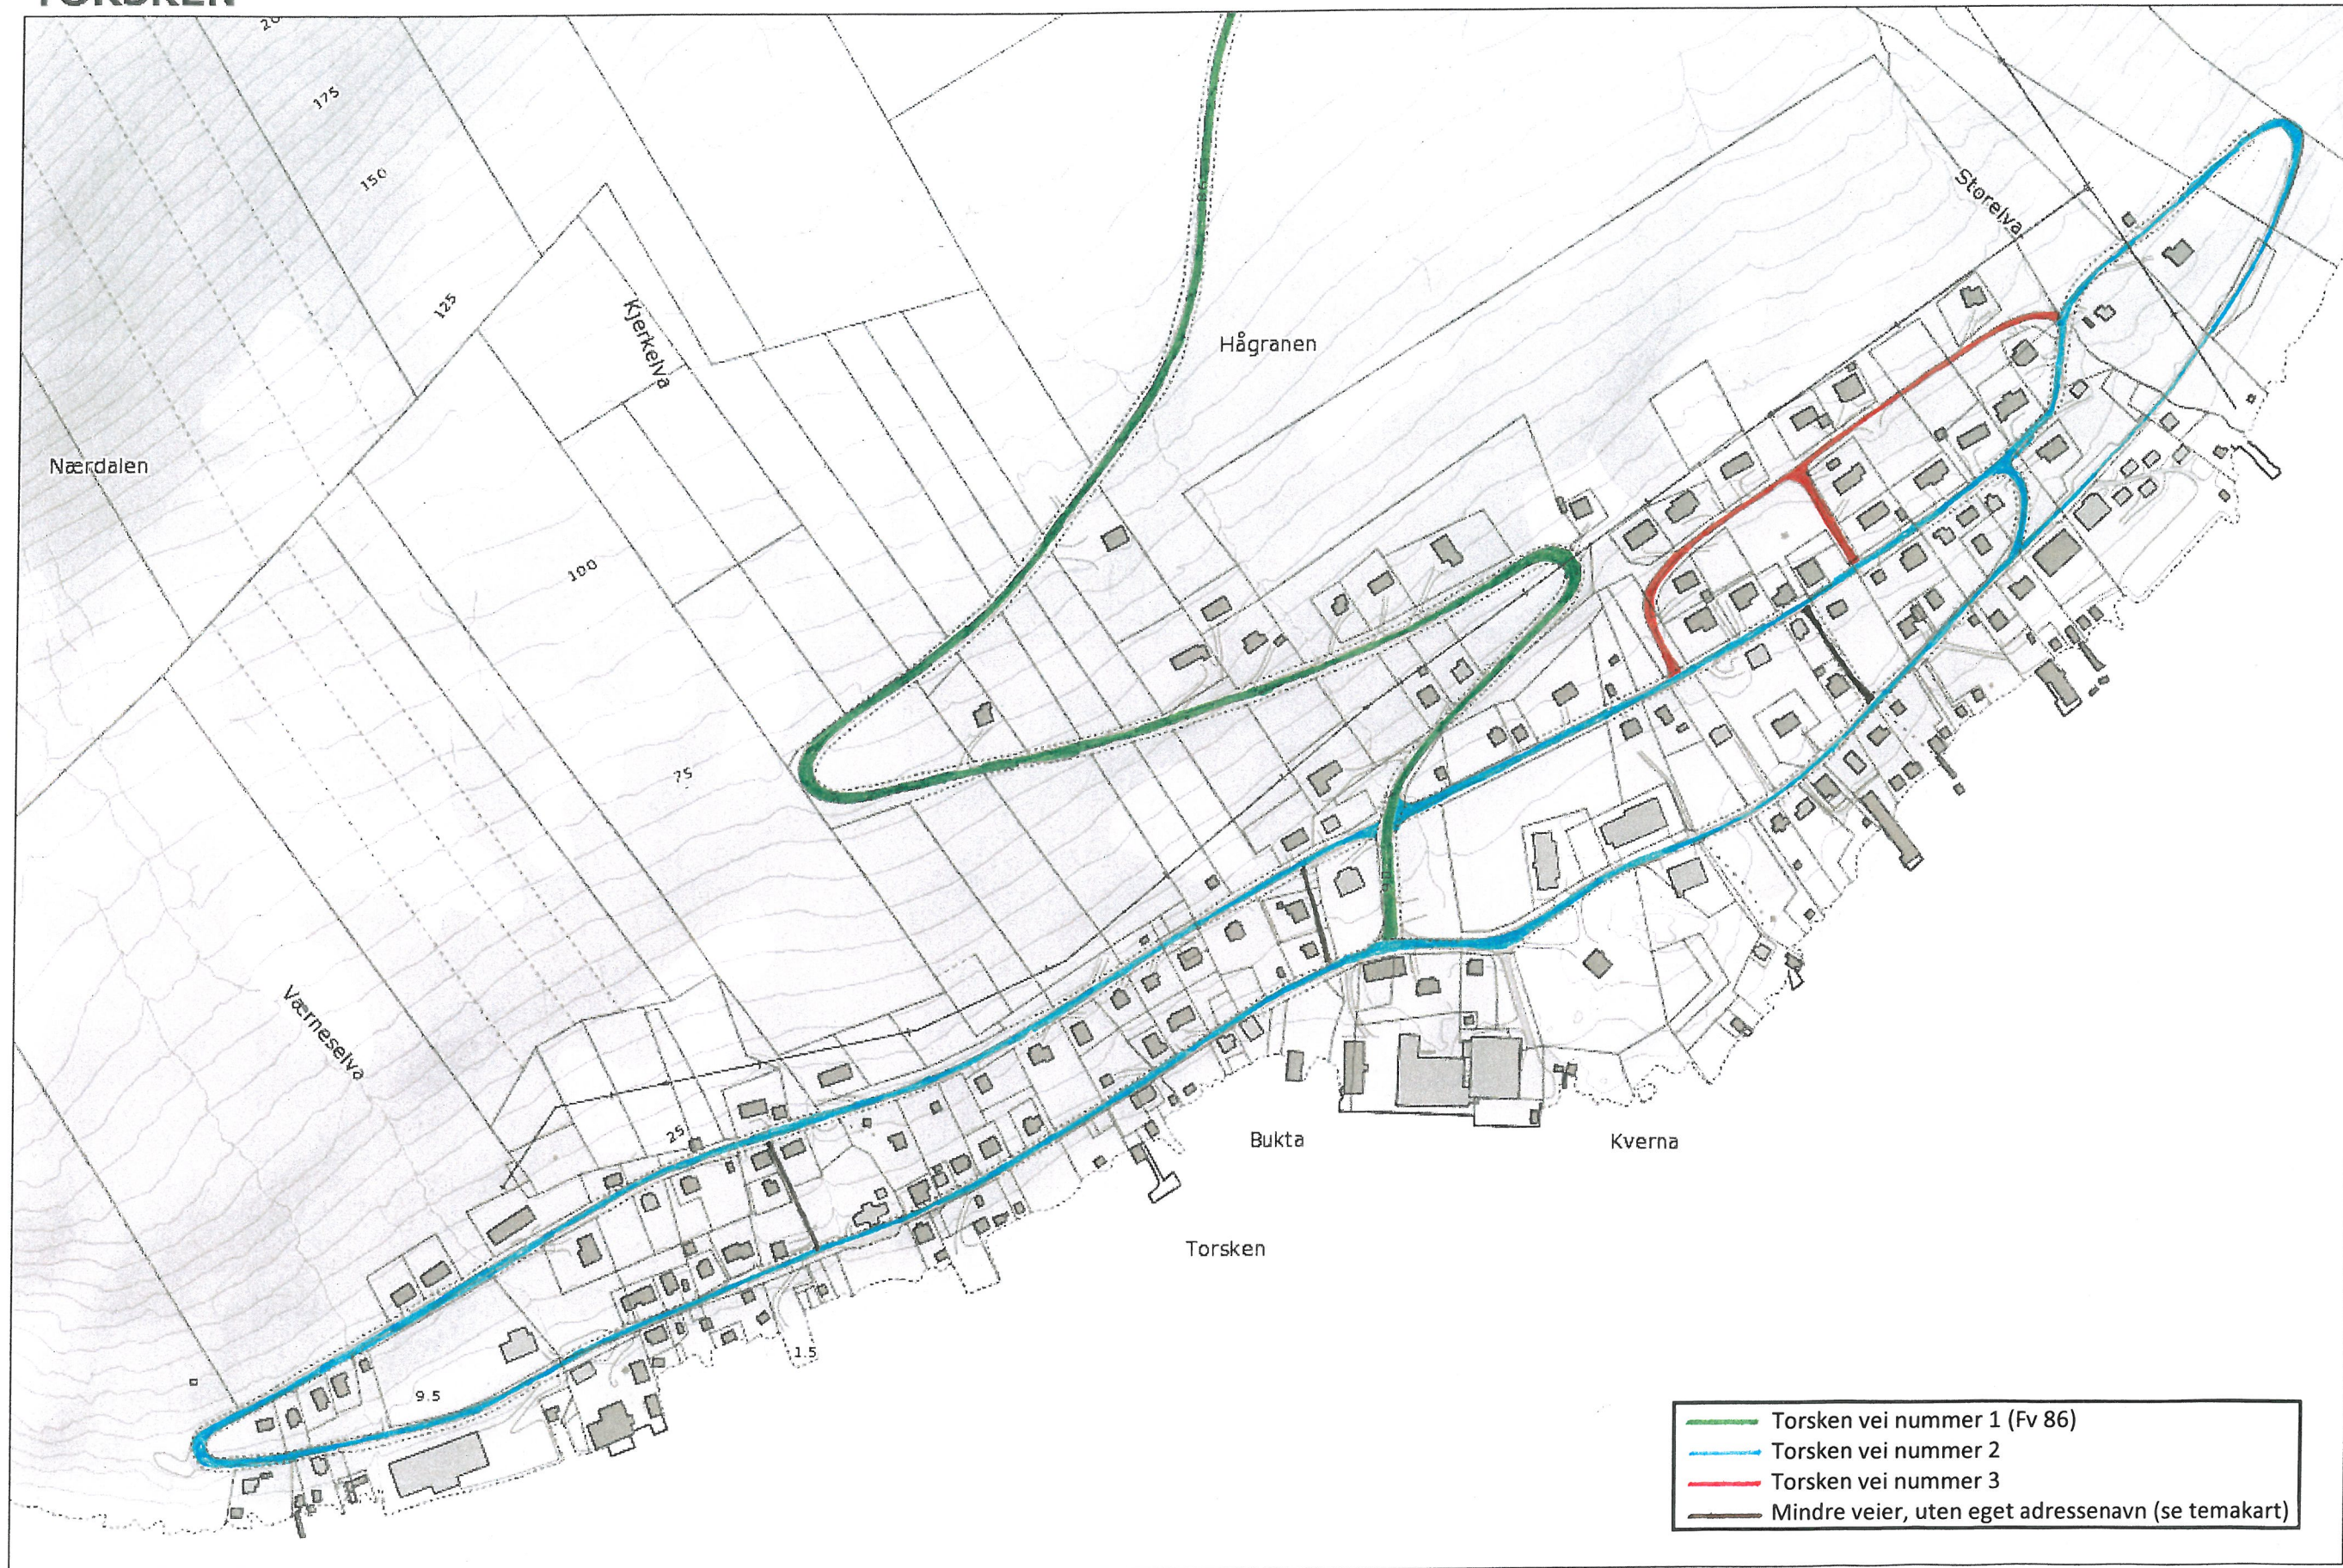

# TORSKEN

Målestokk: 1:3 790