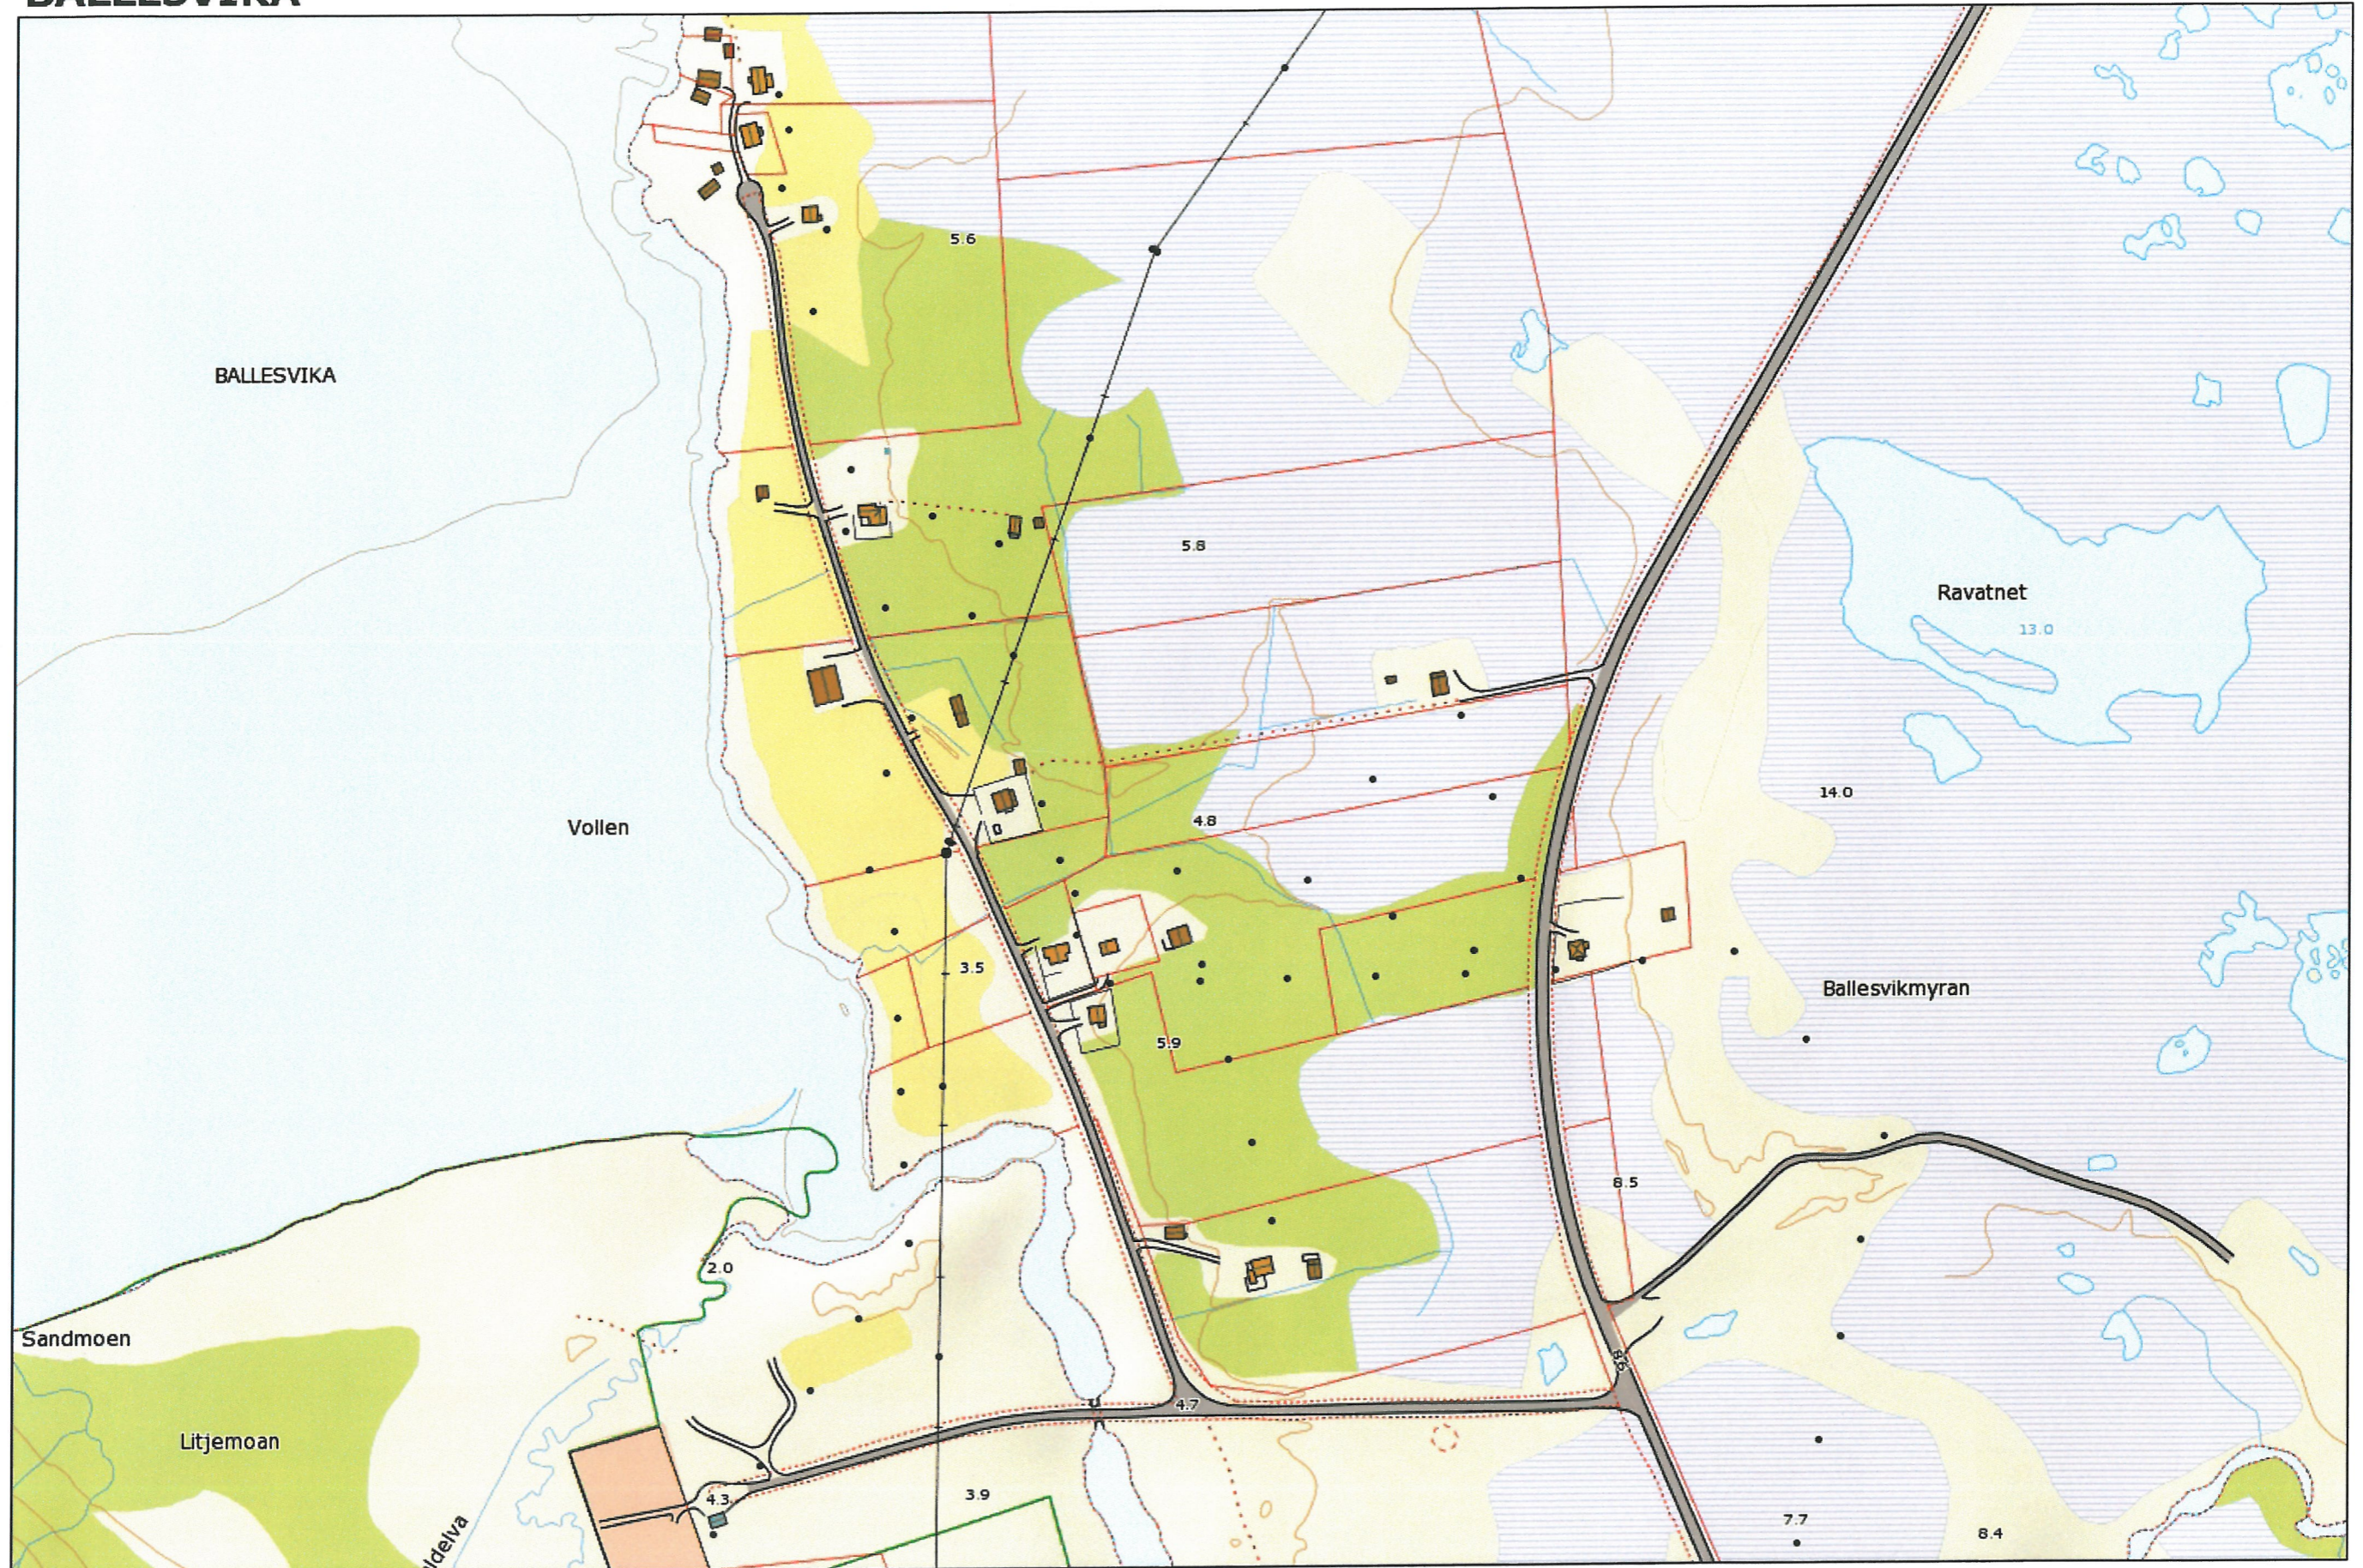

BALLESVIKA

Målestokk: 1:2 898

BALLESVIKA

Målestokk: 1:2 898

BALLESVIKA

Målestokk: 1:2 898